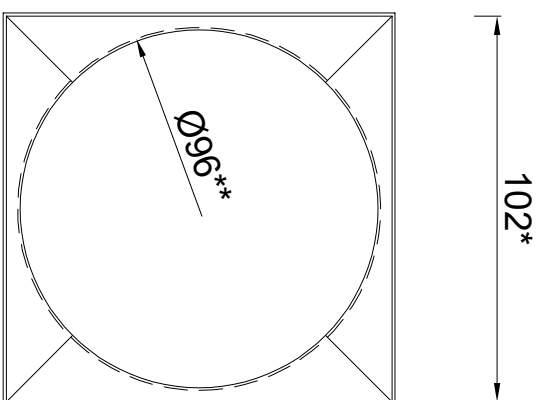

Doorsnede

* = binnenmaat ** = buitenmaat

Bovenaanzicht

PRODUCTBLAD

RHEINZINK verloop		Naam	
walsblank			
vierkant mof 100mm/ rond 96mm			
Meten in mm en bij benadering. Wijzigingen en drukfouten voorbehouden. Aan deze tekening kunnen geen rechten ontleend worden. Gebruik van deze informatie is alleen toegestaan na schriftelijke toestemming van Wentzel BV.		tekeningsnummer	www.wentzel.nl
datum	form.	schaal	get.
09.12.21	A4	1:2	TB