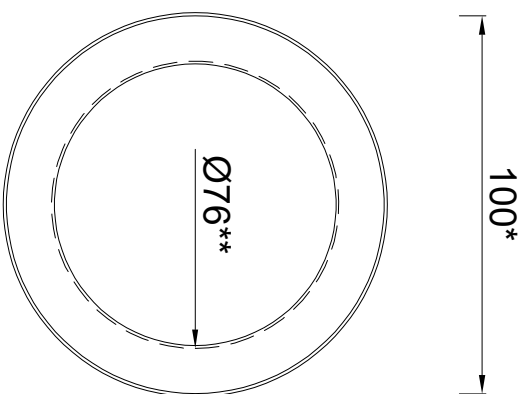

Doorsnede

* = binnenmaat ** = buitenmaat

Bovenaanzicht

PRODUCTBLAD

| | | | |
|---|----------------------|--|--------------------------|
| RHEINZINK verloop walsblank mof 100mm/ 76mm, rond | | Naam  www.wentzel.nl | |
| Meten in mm en bij benadering. Wijzigingen en drukfouten voorbehouden. Aan deze tekening kunnen geen rechten ontleend worden. Gebruik van deze informatie is alleen toegestaan na schriftelijke toestemming van Wentzel BV. | | Tekeningnummer 1635.220.VL4 | datum 20.01.21 |
| form. A4 | schaal 1:2 | get. PM | get. PM |