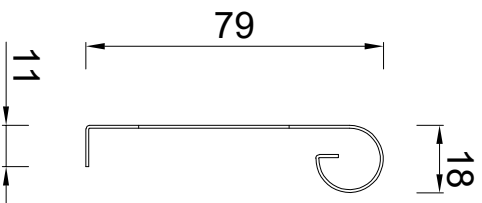

Zijaanzicht

Doorsnede

Vooraanzicht

**RHEINZINK**

**PRODUCTBLAD**

Naam  
**RHEINZINK kiezelrand met kraal 1mtr**  
**walsblank**  
**1000mm**

**Wentzel**

www.wentzel.nl

Maten in mm en bij benadering. Wijzigingen en drukfouten voorbehouden. Aan deze tekening kunnen geen rechten ontleend worden. Gebruik van deze informatie is alleen toegestaan na schriftelijke toestemming van Wentzel BV.

Tekeningsnummer  
**1635.450.KM**

datum  
**21.01.21**

form.  
**A4**

schaal  
**1:5**

get.  
**PM**