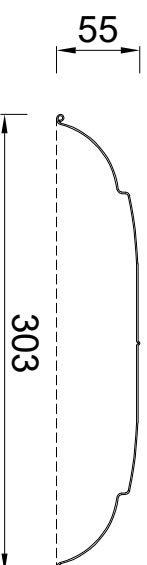

203

**200mm**

Voor buis 80 en 100mm

Artikelnummer: 1635000950

Bovenaanzicht

243

**250mm**

Voor buis 150mm

Artikelnummer: 1635001100

Bovenaanzicht

303

**300mm**

Voor buis 180mm

Artikelnummer: 1635001200

Bovenaanzicht

Doorsnede

Doorsnede

Doorsnede

 **RHEINZINK®**

**PRODUCTBLAD**

Naam

**RHEINZINK kapje**

**200mm, 250mm, 300mm**

Tekeningnummer

**1635.900.KAP**

datum 26.03.21

form. A4

schaal 1:5

get. PM

Maten in mm en bij benadering. Wijzigingen en drukfouten voorbehouden. Aan deze tekening kunnen geen rechten ontleend worden. Gebruik van deze informatie is alleen toegestaan na schriftelijke toestemming van Wentzel BV.