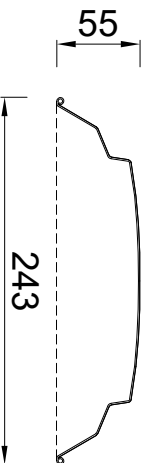

203

**200mm**

Voor buis 80 en 100mm

Artikelnummer: 1635000950

Bovenaanzicht

243

**250mm**

Voor buis 150mm

Artikelnummer: 1635001100

Bovenaanzicht

303

**300mm**

Voor buis 180mm

Artikelnummer: 1635001200

Bovenaanzicht

Doorsnede

Doorsnede

Doorsnede

 **RHEINZINK®**

**PRODUCTBLAD**

Naam

**RHEINZINK kapje**

**200mm, 250mm, 300mm**

Tekeningnummer

**1635.900.KAP**

datum 26.03.21

form. A4

schaal 1:5

get. PM

Maten in mm en bij benadering. Wijzigingen en drukfouten voorbehouden. Aan deze tekening kunnen geen rechten ontleend worden. Gebruik van deze informatie is alleen toegestaan na schriftelijke toestemming van Wentzel BV.