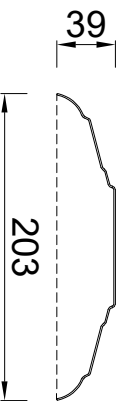

203

**200mm**

Voor buis 80 en 100mm

Artikelnummer: 1635000950

Bovenaanzicht

243

**250mm**

Voor buis 150mm

Artikelnummer: 1635001100

Bovenaanzicht

303

**300mm**

Voor buis 180mm

Artikelnummer: 1635001200

Bovenaanzicht

Doorsnede

Doorsnede

Doorsnede

 **RHEINZINK®**

**PRODUCTBLAD**

Naam

**RHEINZINK kapje**

**200mm, 250mm, 300mm**

Tekeningnummer

**1635.900.KAP**

datum 26.03.21

form. A4

schaal 1:5

get. PM

Maten in mm en bij benadering. Wijzigingen en drukfouten voorbehouden. Aan deze tekening kunnen geen rechten ontleend worden. Gebruik van deze informatie is alleen toegestaan na schriftelijke toestemming van Wentzel BV.