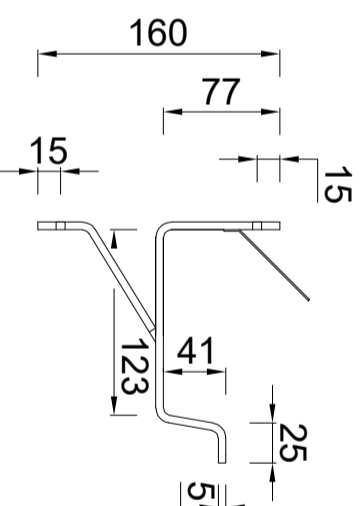

2810000400  
RHEINZINK gegalvaniseerde  
gootbeugel B30 25x5 mm lip klang  
45 graden

2810001850  
RHEINZINK gegalvaniseerde  
gootbeugel B30 25x5mm  
tapgat 45 graden

2810004450  
RHEINZINK gegalvaniseerde  
renovatiebeugel B30 25x5mm  
lip/klang

2810004440  
RHEINZINK gegalvaniseerde  
renovatiebeugel B30 25x5mm  
tapgat

2810001506  
RHEINZINK gegalvaniseerde  
gootbeugel B30 25x5mm  
lip/klang 90 graden

2810003850  
RHEINZINK gegalvaniseerde  
muurbeugel B30 25x5mm lip/klang

2810004250  
RHEINZINK gegalvaniseerde  
muurbeugel B30 25x5mm tapgat

Voorlopig  
Voorlopig  
Voorlopig

RHEINZINK beugels  
voor bakgoot B30

PRODUCTBLAD

Naam

www.wentzel.nl

Meten in mm en bij benadering. Wijzigingen en drukfouten voorbehouden. Aan deze tekening kunnen geen rechten ontleend worden. Gebruik van deze informatie is alleen toegestaan na schriftelijke toestemming van Wentzel BV.

Tekeningnummer  
2810.101.B30  
datum 07.12.20  
form. A3  
schaal 1:5  
get. PM