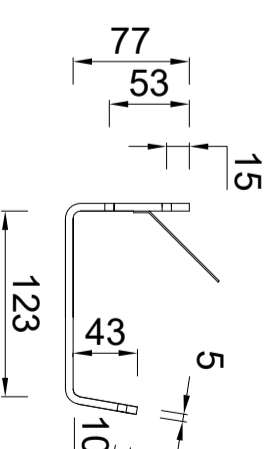

2810000400  
RHEINZINK gegalvaniseerde  
gootbeugel B30 25x5 mm lip klang  
45 graden

2810001850  
RHEINZINK gegalvaniseerde  
gootbeugel B30 25x5mm  
tapgat 45 graden

2810004450  
RHEINZINK gegalvaniseerde  
renovatiebeugel B30 25x5mm  
lip/klang

2810004440  
RHEINZINK gegalvaniseerde  
renovatiebeugel B30 25x5mm  
tapgat

2810001506  
RHEINZINK gegalvaniseerde  
gootbeugel B30 25x5mm  
lip/klang 90 graden

2810003850  
RHEINZINK gegalvaniseerde  
muurbeugel B30 25x5mm lip/klang

2810004250  
RHEINZINK gegalvaniseerde  
muurbeugel B30 25x5mm tapgat

Voorlopig  
Voorlopig  
Voorlopig

RHEINZINK beugels  
voor bakgoot B30

PRODUCTBLAD

Naam

www.wentzel.nl

Meten in mm en bij benadering. Wijzigingen en drukfouten voorbehouden. Aan deze tekening kunnen geen rechten ontleend worden. Gebruik van deze informatie is alleen toegestaan na schriftelijke toestemming van Wentzel BV.

Tekeningnummer  
2810.101.B30  
datum 07.12.20  
form. A3  
schaal 1:5  
get. PM