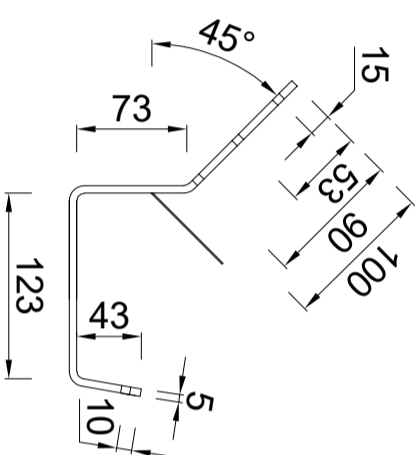

2810000400  
RHEINZINK gegalvaniseerde  
gootbeugel B30 25x5 mm lip klang  
45 graden

2810001850  
RHEINZINK gegalvaniseerde  
gootbeugel B30 25x5mm  
tapgat 45 graden

2810004450  
RHEINZINK gegalvaniseerde  
renovatiebeugel B30 25x5mm  
lip/klang

2810004440  
RHEINZINK gegalvaniseerde  
renovatiebeugel B30 25x5mm  
tapgat

2810001506  
RHEINZINK gegalvaniseerde  
gootbeugel B30 25x5mm  
lip/klang 90 graden

2810003850  
RHEINZINK gegalvaniseerde  
muurbeugel B30 25x5mm lip/klang

2810004250  
RHEINZINK gegalvaniseerde  
muurbeugel B30 25x5mm tapgat

Voorlopig  
Voorlopig  
Voorlopig

RHEINZINK beugels  
voor bakgoot B30

PRODUCTBLAD

Naam

www.wentzel.nl

Meten in mm en bij benadering. Wijzigingen en drukfouten voorbehouden. Aan deze tekening kunnen geen rechten ontleend worden. Gebruik van deze informatie is alleen toegestaan na schriftelijke toestemming van Wentzel BV.

Tekeningnummer  
2810.101.B30  
datum 07.12.20  
form. A3  
schaal 1:5  
get. PM