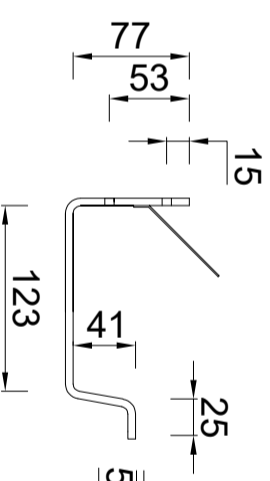

2810000400  
RHEINZINK gegalvaniseerde  
gootbeugel B30 25x5 mm lip klang  
45 graden

2810001850  
RHEINZINK gegalvaniseerde  
gootbeugel B30 25x5mm  
tapgat 45 graden

2810004450  
RHEINZINK gegalvaniseerde  
renovatiebeugel B30 25x5mm  
lip/klang

2810004440  
RHEINZINK gegalvaniseerde  
renovatiebeugel B30 25x5mm  
tapgat

2810001506  
RHEINZINK gegalvaniseerde  
gootbeugel B30 25x5mm  
lip/klang 90 graden

2810003850  
RHEINZINK gegalvaniseerde  
muurbeugel B30 25x5mm lip/klang

2810004250  
RHEINZINK gegalvaniseerde  
muurbeugel B30 25x5mm tapgat

Voorlopig  
Voorlopig  
Voorlopig

RHEINZINK beugels  
voor bakgoot B30

PRODUCTBLAD

Naam

www.wentzel.nl

Meten in mm en bij benadering. Wijzigingen en drukfouten voorbehouden. Aan deze tekening kunnen geen rechten ontleend worden. Gebruik van deze informatie is alleen toegestaan na schriftelijke toestemming van Wentzel BV.

Tekeningnummer  
2810.101.B30  
datum 07.12.20  
form. A3  
schaal 1:5  
get. PM