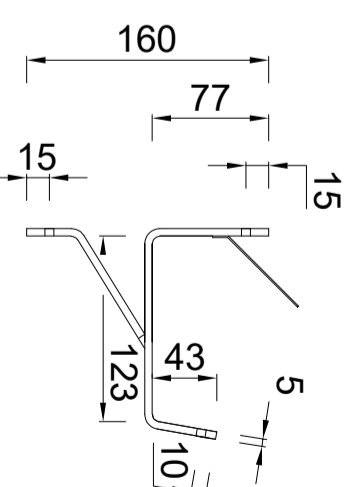

2810000400  
RHEINZINK gegalvaniseerde  
gootbeugel B30 25x5 mm lip klang  
45 graden

2810001850  
RHEINZINK gegalvaniseerde  
gootbeugel B30 25x5mm  
tapgat 45 graden

2810004450  
RHEINZINK gegalvaniseerde  
renovatiebeugel B30 25x5mm  
lip/klang

2810004440  
RHEINZINK gegalvaniseerde  
renovatiebeugel B30 25x5mm  
tapgat

2810001506  
RHEINZINK gegalvaniseerde  
gootbeugel B30 25x5mm  
lip/klang 90 graden

2810003850  
RHEINZINK gegalvaniseerde  
muurbeugel B30 25x5mm lip/klang

2810004250  
RHEINZINK gegalvaniseerde  
muurbeugel B30 25x5mm tapgat

Voorlopig  
Voorlopig  
Voorlopig

RHEINZINK beugels  
voor bakgoot B30

PRODUCTBLAD

Naam

www.wentzel.nl

Meten in mm en bij benadering. Wijzigingen en drukfouten voorbehouden. Aan deze tekening kunnen geen rechten ontleend worden. Gebruik van deze informatie is alleen toegestaan na schriftelijke toestemming van Wentzel BV.

Tekeningnummer  
2810.101.B30  
datum 07.12.20  
form. A3  
schaal 1:5  
get. PM