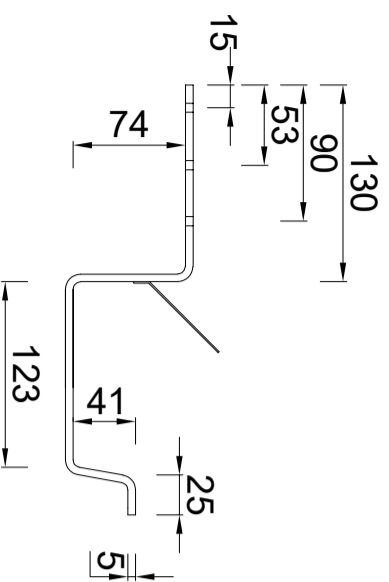

2810000400  
RHEINZINK gegalvaniseerde  
gootbeugel B30 25x5 mm lip klang  
45 graden

2810001850  
RHEINZINK gegalvaniseerde  
gootbeugel B30 25x5mm  
tapgat 45 graden

2810004450  
RHEINZINK gegalvaniseerde  
renovatiebeugel B30 25x5mm  
lip/klang

2810004440  
RHEINZINK gegalvaniseerde  
renovatiebeugel B30 25x5mm  
tapgat

2810001506  
RHEINZINK gegalvaniseerde  
gootbeugel B30 25x5mm  
lip/klang 90 graden

2810003850  
RHEINZINK gegalvaniseerde  
muurbeugel B30 25x5mm lip/klang

2810004250  
RHEINZINK gegalvaniseerde  
muurbeugel B30 25x5mm tapgat

Voorlopig  
Voorlopig  
Voorlopig

RHEINZINK beugels  
voor bakgoot B30

PRODUCTBLAD

Naam

www.wentzel.nl

Meten in mm en bij benadering. Wijzigingen en drukfouten voorbehouden. Aan deze tekening kunnen geen rechten ontleend worden. Gebruik van deze informatie is alleen toegestaan na schriftelijke toestemming van Wentzel BV.

Tekeningnummer  
2810.101.B30  
datum 07.12.20  
form. A3  
schaal 1:5  
get. PM