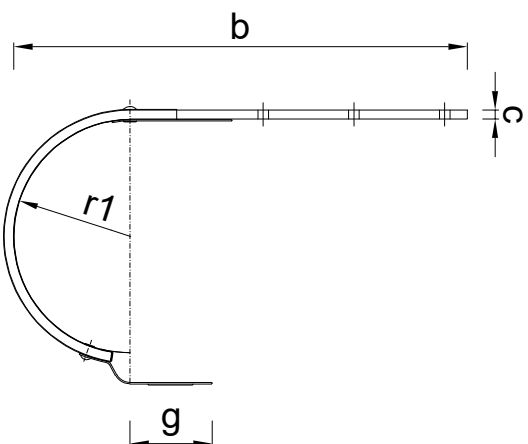

Voorraanzicht

Zijaanzicht

Model [mm]	a [mm]	b [mm]	c [mm]	d [mm]	e [mm]	f [mm]	g [mm]	r1 [mm]
M200	28	270	6	25	15	60	45	41
M250	28	340	6	25	15	60	60	54
M280	28	355	6	25	15	60	60	65
M333	28	375	6	25	15	60	60	78
M400	28	395	6	25	15	60	60	97

**PRODUCTBLAD**

**RHEINZINK** ommanteld Gootbeugel  
 klang/ klang  
 25x6

Naam

Maken in mm en bij benadering. Wijzigingen en drukfouten voorbehouden. Aan deze tekening kunnen geen rechten ontleend worden. Gebruik van deze informatie is alleen toegestaan na schriftelijke toestemming van Wentzel BV.

Tekeningnummer  
**2810.101.MD**

datum	form.	schaal	get.
19.03.21	A4	1:5	PM