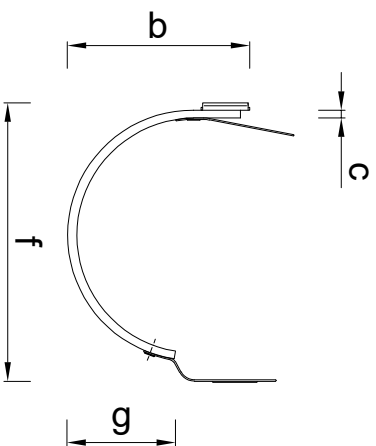

Vooranzicht

Zijaanzicht

Model [mm]	a [mm]	b [mm]	c [mm]	d [mm]	e [mm]	f [mm]	g [mm]
M280	24	205	5	60	18	160	59
M333	24	217	5	60	18	185	82

**RHEINZINK®**

**PRODUCTBLAD**

**RHEINZINK** gegalvaniseerde gootbeugel  
t.b.v. boeiboord, klang/ klang

Tekeningsnummer	
2810.101.MDBB	datum
25.03.21	form. A4
1-5	schaal
PM	get.