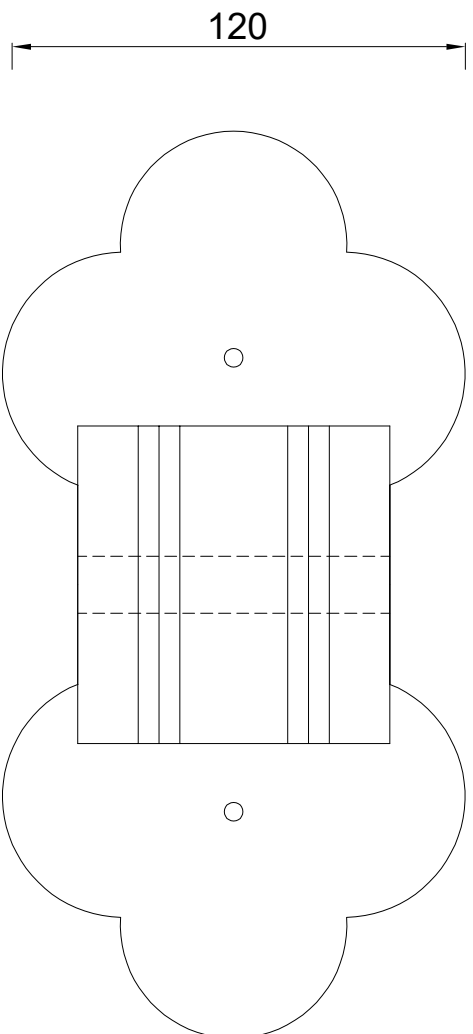

Bovenaanzicht

Zijaanzicht

Voorraanzicht

RHEINZINK

PRODUCTBLAD

RHEINZINK walsblank zadelsbeugel
Klaver 80mm

Naam

Maten in mm en bij benadering. Wijzigingen en drukfouten voorbehouden. Aan deze tekening kunnen geen rechten ontleend worden. Gebruik van deze informatie is alleen toegestaan na schriftelijke toestemming van Wentzel BV.

Tekeningsnummer	
2840.160.ZAB	
datum	form.
05.03.21	A4
schaal	get.
1:2	PM