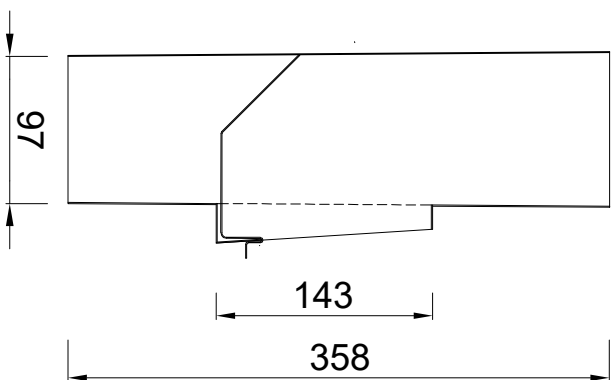

103

103

103

Rooster
Zijaanzicht

Doorsnede

Zijaanzicht

Voorraanzicht

130

136

Rooster
Bovenaanzicht

Bovenaanzicht

PRODUCTBLAD

RHEINZINK bladafscheider vierkant
100 x 100mm

Naam

www.wentzel.nl

Maten in mm en bij benadering. Wijzigingen en drukfouten voorbehouden. Aan deze tekening kunnen geen rechten ontleend worden. Gebruik van deze informatie is alleen toegestaan na schriftelijke toestemming van Wentzel BV.

Tekeningnummer

1635.140.BAF-1

datum

05.03.21

form. schaal

A4

get.

1-5 PM