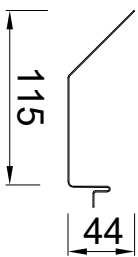

103

103

103

Rooster
Zijaanzicht

Doorsnede

Zijaanzicht

Voorraanzicht

130

136

Rooster
Bovenaanzicht

Bovenaanzicht

PRODUCTBLAD

RHEINZINK bladafscheider vierkant
100 x 100mm

Naam

www.wentzel.nl

Maten in mm en bij benadering. Wijzigingen en drukfouten voorbehouden. Aan deze tekening kunnen geen rechten ontleend worden. Gebruik van deze informatie is alleen toegestaan na schriftelijke toestemming van Wentzel BV.

Tekeningnummer

1635.140.BAF-1

datum

05.03.21

form. schaal

A4

get.

1-5 PM