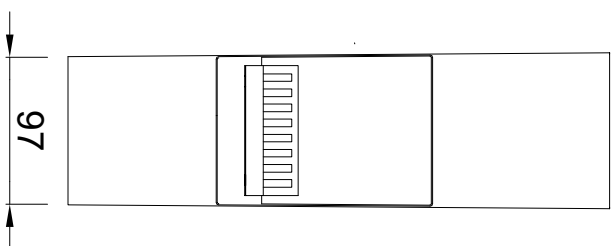

103

103

103

Rooster
Zijaanzicht

Doorsnede

Zijaanzicht

Voorraanzicht

130

136

Rooster
Bovenaanzicht

Bovenaanzicht

PRODUCTBLAD

RHEINZINK bladafscheider vierkant
100 x 100mm

Naam

www.wentzel.nl

Maten in mm en bij benadering. Wijzigingen en drukfouten voorbehouden. Aan deze tekening kunnen geen rechten ontleend worden. Gebruik van deze informatie is alleen toegestaan na schriftelijke toestemming van Wentzel BV.