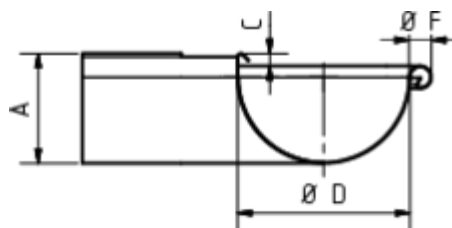

GRÖMO ALUSTAR RINNENWINKEL - AUSSENECK - 90° - HALBRUND

**ALU
STAR**
GRÖMO

Art.-Nr.: 88111
Nenngröße [mm]: 280
Farbe: TX - Anthrazit

Maße [mm]:

A	B	C	D	F
84,0	292	11,0	127	18

Hinweis:

Tiefgezogen

Ausschreibungstext:

GRÖMO ALUSTAR® Rinnenaußenwinkel hr 280
aus farbbeschichtetem Aluminium in TX-Oberfläche (strukturiert) anthrazit, für halbrunde Dachrinne, 280
mm, Außeneck, nach DIN EN 612, liefern und fachgerecht einbauen.