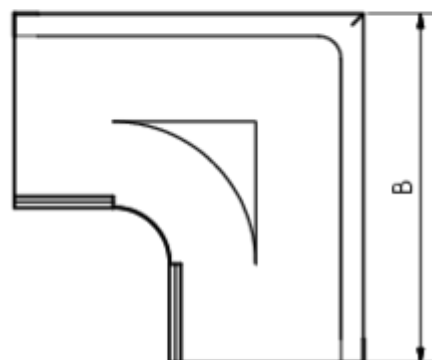

GRÖMO ALUSTAR RINNENWINKEL - AUSSENECK - 90° - HALBRUND

**ALU
STAR**
GRÖMO

Art.-Nr.: 88111
Nenngröße [mm]: 280
Farbe: TX - Anthrazit

Maße [mm]:

A	B	C	D	F
84,0	292	11,0	127	18

Hinweis:

Tiefgezogen

Ausschreibungstext:

GRÖMO ALUSTAR® Rinnenaußenwinkel hr 280
aus farbbeschichtetem Aluminium in TX-Oberfläche (strukturiert) anthrazit, für halbrunde Dachrinne, 280
mm, Außeneck, nach DIN EN 612, liefern und fachgerecht einbauen.