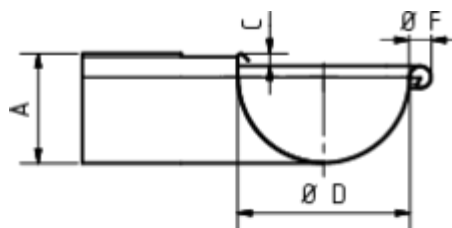

## GRÖMO ALUSTAR RINNENWINKEL - AUSSENECK - 90° - HALBRUND

**ALU  
STAR**  
GRÖMO

**Art.-Nr.:** 88121  
**Nenngröße [mm]:** 333  
**Farbe:** TX - Anthrazit

### Maße [mm]:

A	B	C	D	F
98,0	310	11,0	153	20

### Hinweis:

Tiefgezogen

### Ausschreibungstext:

GRÖMO ALUSTAR® Rinnenaußenwinkel hr 333  
aus farbbeschichtetem Aluminium in TX-Oberfläche (strukturiert) anthrazit, für halbrunde Dachrinne, 333  
mm, Außeneck, nach DIN EN 612, liefern und fachgerecht einbauen.