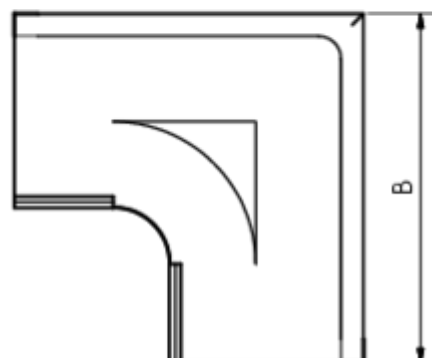

## GRÖMO ALUSTAR RINNENWINKEL - AUSSENECK - 90° - HALBRUND

**ALU  
STAR**  
GRÖMO

**Art.-Nr.:** 88121  
**Nenngröße [mm]:** 333  
**Farbe:** TX - Anthrazit

### Maße [mm]:

A	B	C	D	F
98,0	310	11,0	153	20

### Hinweis:

Tiefgezogen

### Ausschreibungstext:

GRÖMO ALUSTAR® Rinnenaußenwinkel hr 333  
aus farbbeschichtetem Aluminium in TX-Oberfläche (strukturiert) anthrazit, für halbrunde Dachrinne, 333  
mm, Außeneck, nach DIN EN 612, liefern und fachgerecht einbauen.