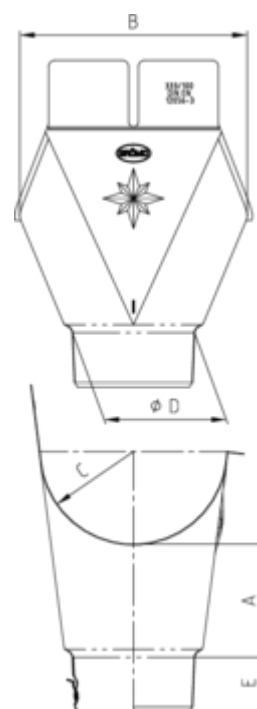

GRÖMO ALUSTAR EINHANGSTUTZEN OVAL - HALBRUNDE RINNE

**ALU
STAR**
GRÖMO

Art.-Nr.: 88222
Nenngröße [mm]: 280/80
Farbe: TX - Testa di Moro
Ablaufleistung[l/s]: 4,1

Maße [mm]:

A	B	C	D	E
80,0	165	64,0	81	40

Hinweis:

Stumpfgeschweißt, mit Klemmfeder zur einfachen Montage

Ausschreibungstext:

GRÖMO ALUSTAR® Einhangstutzen oval 280 / 80 aus farbbeschichtetem Aluminium in TX-Oberfläche (strukturiert) Testa di Moro, ovale Form für halbrunde Dachrinne, 280 mm, nach DIN EN 612 und 12056-3, stumpfgeschweißt mit Klemmfeder, DN 80 mm, liefern und fachgerecht einbauen.