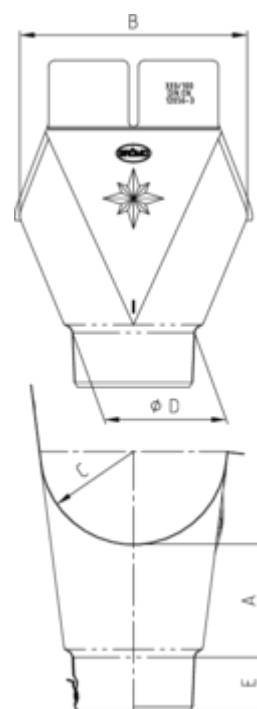

## GRÖMO ALUSTAR EINHANGSTUTZEN OVAL - HALBRUNDE RINNE

**ALU  
STAR**  
GRÖMO

**Art.-Nr.:** 88242  
**Nenngröße [mm]:** 333/80  
**Farbe:** TX - Testa di Moro  
**Ablaufleistung[l/s]:** 7,4

### Maße [mm]:

| A     | B   | C    | D  | E  |
|-------|-----|------|----|----|
| 100,0 | 185 | 77,0 | 81 | 40 |

### Hinweis:

Stumpfgeschweißt, mit Klemmfeder zur einfachen Montage