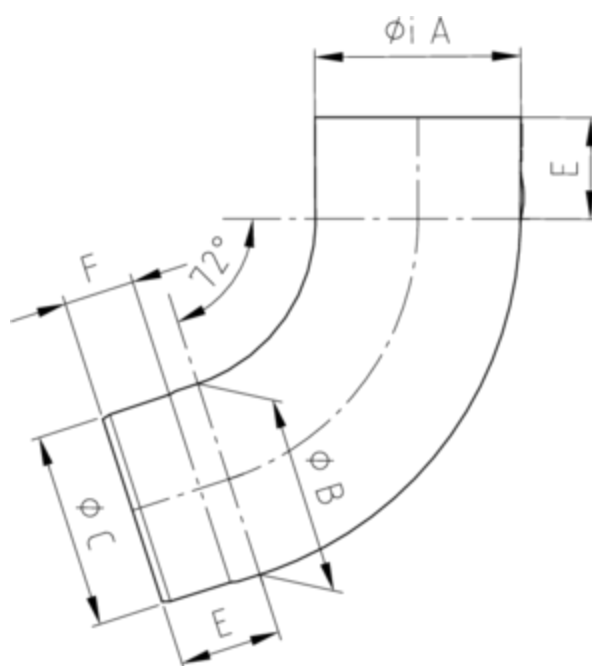

GRÖMO ALUSTAR ROHRBOGEN 72° MIT EINZUG

**ALU
STAR**
GRÖMO

Art.-Nr.: 88523
Nenngröße [mm]: 100
Farbe: TX - Hellgrau
Ablaufleistung[l/s]: 10,7

Maße [mm]:

A	B	C	E	F
100,4	99	96,8	50	35

Hinweis:

Stumpfgeschweißt

Ausschreibungstext:

GRÖMO ALUSTAR® Ablaufrohrbogen 100 / 72
 aus farbbeschichtetem Aluminium in TX-Oberfläche (strukturiert) hellgrau, konisch, mit Einsteckfase
 nach DIN EN 612, DN 100 mm, 72°, liefern und fachgerecht einbauen.