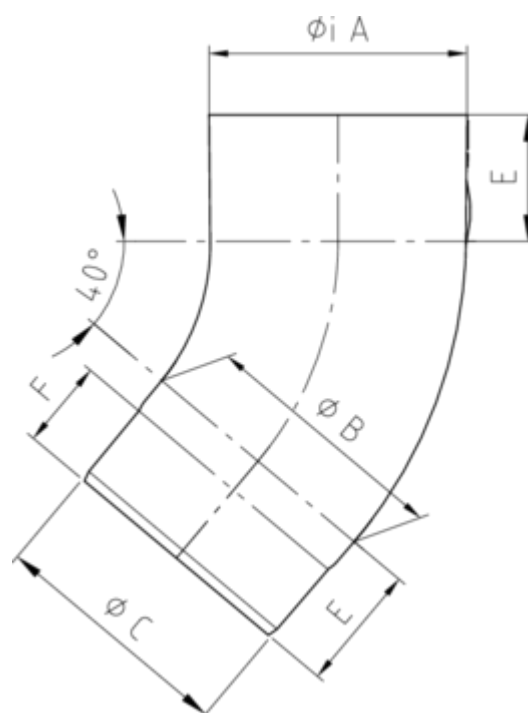

## GRÖMO ALUSTAR ROHRBOGEN 40° MIT EINZUG

**ALU  
STAR**  
GRÖMO

**Art.-Nr.:** 88621  
**Nenngröße [mm]:** 100  
**Farbe:** TX - Anthrazit  
**Ablaufleistung[l/s]:** 10,7

### Maße [mm]:

A	B	C	E	F
100,4	99	96,8	50	35

### Hinweis:

Stumpfgeschweißt