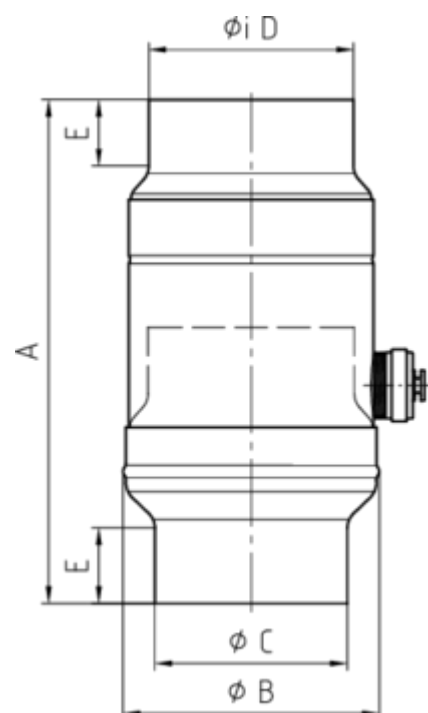

## GRÖMO ALUSTAR WASSERSAMMLER

**ALU  
STAR**  
GRÖMO

**Art.-Nr.:** 88701  
**Nenngröße [mm]:** 80  
**Farbe:** TX - Anthrazit

### Maße [mm]:

A	B	C	D	E
250,0	109	79,0	81	35

### Hinweis:

Inkl. Schlauchset bestehend aus 1"-Schlauch (bei NG 76-100: Länge 33 cm / bei NG 120: Länge 24 cm) und Fassanschluss

### Ausschreibungstext:

GRÖMO ALUSTAR® Wassersammler m. Schlauch 80 aus farbbeschichtetem Aluminium in TX-Oberfläche (strukturiert) anthrazit, incl. Schlauchanschlusset, 1 Zoll, nach DIN EN 612, DN 80 mm, liefern und fachgerecht einbauen.