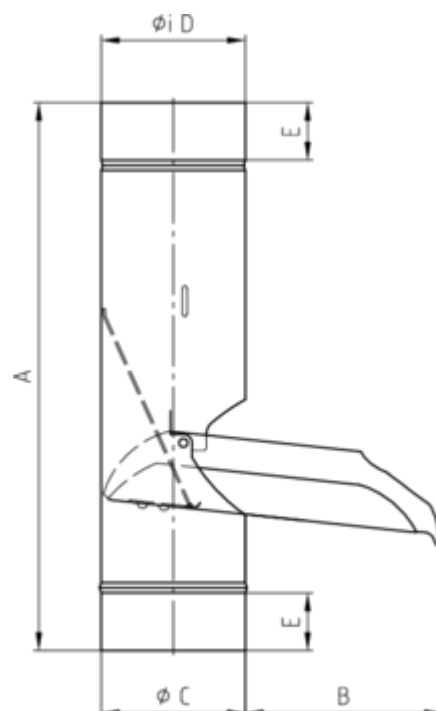

GRÖMO ALUSTAR REGENWASSERKLAPPE MIT EDELSTAHLSIEB

**ALU
STAR**
GRÖMO

Art.-Nr.: 88732
Nenngröße [mm]: 80
Farbe: TX - Testa di Moro
Ablaufleistung[l/s]: 5,9

Maße [mm]:

A	B	C	D	E
314	108	78,5	80	50

Hinweis:

Sieb regelmäßig reinigen und im Winter aufgrund von Vereisungsgefahr entnehmen!

Ausschreibungstext:

GRÖMO ALUSTAR® Regenwasserklappe m. Sieb 80 aus farbbeschichtetem Aluminium in TX-Oberfläche (strukturiert) Testa di Moro, konisch, mit Schnappverschluss und Edelstahlsieb, nach DIN EN 612, DN 80 mm, liefern und fachgerecht einbauen.