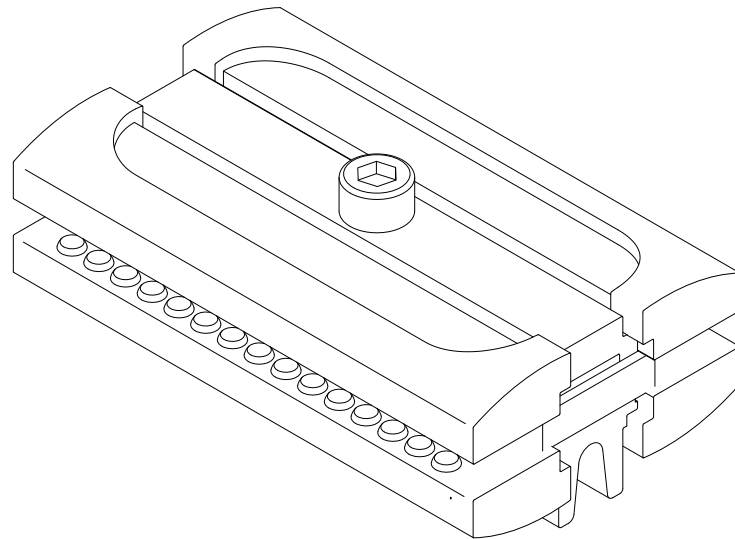

Vooraanzicht

Zijaanzicht

 **RHEINZINK**

PRODUCTBLAD

RHEINZINK Solar PV montageklem
voor dubbele fels

Naam

www.wentzel.nl

2080.101.dwg

Tekeningnummer
2080.101.SPV

datum	form.	schaal	get.
07.02.22	A4	1:5	PM

© Wentzel BV