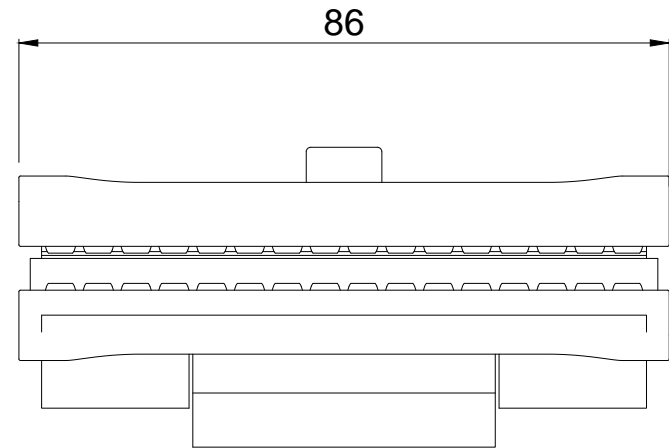

Vooraanzicht

Zijaanzicht

 **RHEINZINK**

PRODUCTBLAD

RHEINZINK Solar PV montageklem
voor dubbele fels

Naam

www.wentzel.nl

2080.101.dwg

Maten in mm en bij benadering. Wijzigingen en drukfouten voorbehouden. Aan deze tekening kunnen geen rechten ontleend worden. Gebruik van deze informatie is alleen toegestaan na schriftelijke toestemming van Wentzel BV.

Tekeningnummer
2080.101.SPV

datum	form.	schaal	get.
07.02.22	A4	1:5	PM

© Wentzel BV