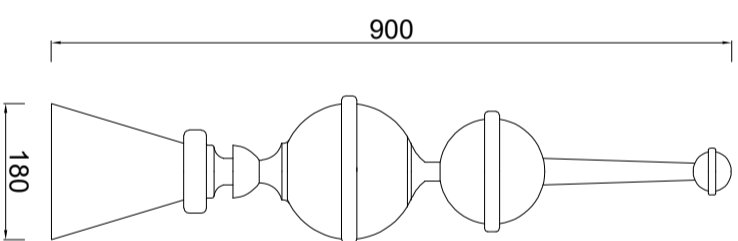

Pinakel type 1
50 cm hoog

Pinakel type 1
60 cm hoog

Pinakel type 1
80 cm hoog

Pinakel type 2
70 cm hoog

Pinakel type 2
90 cm hoog

Pinakel type 3
70 cm hoog

Pinakel type 3
90 cm hoog

 **RHEINZINK**

PRODUCTBLAD

RHEINZINK pinakels
Type 1, 2 & 3

Naam		Tekeningsnummer	
RHEINZINK pinakels Type 1, 2 & 3		1690.101.PIN	
Maten in mm en bij benadering. Wijzigingen en drukfouten voorbehouden. Aan deze tekening kunnen geen rechten ontleend worden. Gebruik van deze informatie is alleen toegestaan na schriftelijke toestemming van Wentzel BV.	datum	form.	schaal
	25.02.22	A3	1:10
		get.	BB