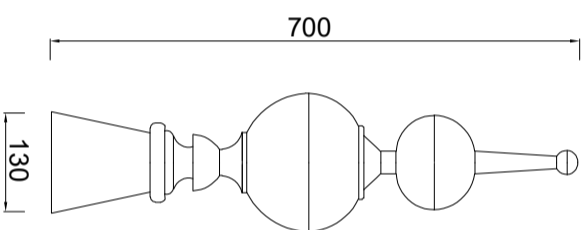

Pinakel type 1
50 cm hoog

Pinakel type 1
60 cm hoog

Pinakel type 1
80 cm hoog

Pinakel type 2
70 cm hoog

Pinakel type 2
90 cm hoog

Pinakel type 3
70 cm hoog

Pinakel type 3
90 cm hoog

 **RHEINZINK**

PRODUCTBLAD

RHEINZINK pinakels
Type 1, 2 & 3

Naam		Tekeningsnummer	
RHEINZINK pinakels Type 1, 2 & 3		1690.101.PIN	
Maten in mm en bij benadering. Wijzigingen en drukfouten voorbehouden. Aan deze tekening kunnen geen rechten ontleend worden. Gebruik van deze informatie is alleen toegestaan na schriftelijke toestemming van Wentzel BV.	datum	form.	schaal
	25.02.22	A3	1:10
		get.	BB