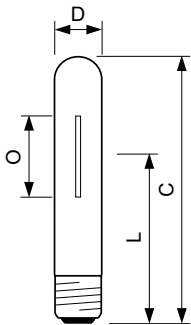

MASTER SON-T APIA Plus Xtra

Spanning (nom.)	100 V
Regelsystemen en Dimmers	
Dimbaar	Ja
Opstarttijd 90% (max.)	4 min
Mechanische eigenschappen en Behuizing	
Ballonafwerking	Helder
Goedkeuring en Toepassing	
Energie-efficiëntielabel (EEL)	A+
Kwikhoud (Hg) (nom.)	16 mg
Energieverbruik kWh/1000 uur	169 kWh
Luminaire Design Requirements	
Ballontemperatuur (max.)	450 °C

Lampvoettemperatuur (max.)	250 °C
Productgegevens	
Volledige productcode	872790092733700
Productnaam voor bestelling	MASTER SON-T APIA Plus Xtra 150W E40 1SL/12
EAN/UPC - Product	8727900927337
Bestelcode	92733700
Local Code	SONTXTRA150W
Numerator - Aantal per pak	1
Numerator - Dozen per buitendoos	12
Materiaalnr. (12NC)	928150319230
Netto gewicht (per stuk)	0.140 kg
ILCOS Code	ST-150-H/E-E40

Waarschuwingen en veiligheid

- Regel-VSA moet voorzien zijn van eindelevensduurbescherming (IEC 60662, IEC 62035)
- HF-VSA's moeten voldoen aan de Philips LDi-richtlijn
- Het is uiterst onwaarschijnlijk dat een kapotte lamp ook maar enige invloed heeft op uw gezondheid. Als een lamp breekt, ventileer de kamer dan gedurende 30 minuten en ruim de scherven op, bij voorkeur met handschoenen. Doe de scherven in een afgesloten plastic zak en breng die naar uw plaatselijke afvalverwerking voor recycling. Gebruik geen stofzuiger.

Maatschets

SON-T APIA Plus Xtra 150W E40

Product	D	O	L	C
MASTER SON-T APIA Plus Xtra 150W E40 1SL/12	48 mm	61 mm	132 mm	210 mm