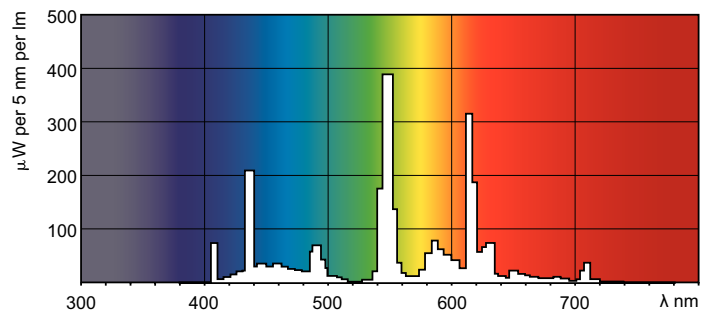

MASTER PL-T 4 Pin

Goedkeuring en Toepassing

Energie-efficiëntielabel (EEL)	A
Kwikhoud (Hg) (nom.)	1.4 mg
Energieverbruik kWh/1000 uur	59 kWh

Productgegevens

Volledige productcode	871150061145170
Productnaam voor bestelling	MASTER PL-T 57W/840/4P 1CT/5X10BOX
EAN/UPC - Product	8711500611451

Waarschuwingen en veiligheid

- De lichttechnische en elektrische eigenschappen van de lamp worden beïnvloed door de gebruiksomstandigheden, d.w.z. de omgevingstemperatuur en de brandstand, en door het toegepaste HF-VSA
- Kortere lamplevensduur bij vaak schakelen en niet goed voorverwarmde elektroden
- Het is uiterst onwaarschijnlijk dat een kapotte lamp ook maar enige invloed heeft op uw gezondheid. Als een lamp breekt, ventileer de kamer dan gedurende 30 minuten en ruim de scherven op, bij voorkeur met handschoenen. Doe de scherven in een afgesloten plastic zak en breng die naar uw plaatselijke afvalverwerking voor recycling. Gebruik geen stofzuiger.

Maatschets

PL-T 57W/840/4P M

Product	D	A	B	C
MASTER PL-T 57W/840/4P 1CT/5X10BOX	41.0 mm	157.7 mm	182.0 mm	197.7 mm

Fotometrische gegevens

MASTER PL-T 4 Pin