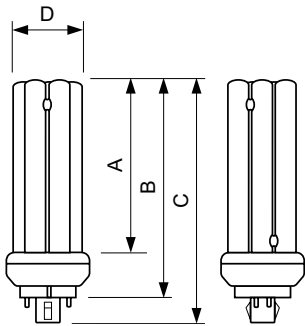

MASTER PL-T 4 Pin

Goedkeuring en Toepassing

Energie-efficiëntielabel (EEL)	A
Kwikhoud (Hg) (nom.)	1.4 mg
Energieverbruik kWh/1000 uur	59 kWh

Productgegevens

Volledige productcode	871150061145170
Productnaam voor bestelling	MASTER PL-T 57W/840/4P 1CT/5X10BOX
EAN/UPC - Product	8711500611451

Bestelcode	61145170
Local Code	PLT57W8404P
Numerator - Aantal per pak	1
Numerator - Dozen per buitendoos	50
Materiaalnr. (12NC)	927914984071
Netto gewicht (per stuk)	101.000 g
ILCOS Code	FSM6H-57/40/1B-L/P-GX24q=5

Maatschets

PL-T 57W/840/4P M

Product	D	A	B	C
MASTER PL-T 57W/840/4P 1CT/5X10BOX	41.0 mm	157.7 mm	182.0 mm	197.7 mm

Fotometrische gegevens

MASTER PL-T 4 Pin