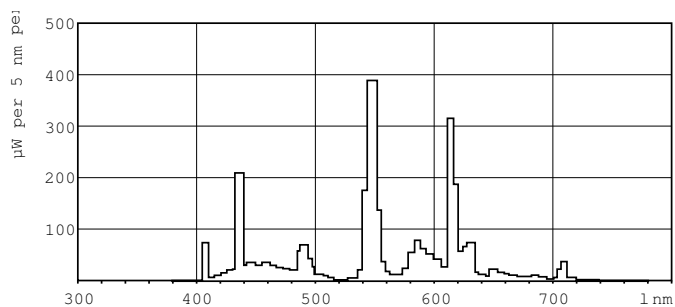

MASTER PL-T 4 Pin

Goedkeuring en Toepassing

Energie-efficiëntielabel (EEL)	A
Kwikhoud (Hg) (nom.)	1.4 mg
Energieverbruik kWh/1000 uur	59 kWh

Productgegevens

Volledige productcode	871150061145170
Productnaam voor bestelling	MASTER PL-T 57W/840/4P 1CT/5X10BOX
EAN/UPC - Product	8711500611451

Bestelcode	61145170
Local Code	PLT57W8404P
Numerator - Aantal per pak	1
Numerator - Dozen per buitendoos	50
Materiaalnr. (12NC)	927914984071
Netto gewicht (per stuk)	101.000 g
ILCOS Code	FSM6H-57/40/1B-L/P-GX24q=5

Maatschets

PL-T 57W/840/4P M

Product	D	A	B	C
MASTER PL-T 57W/840/4P 1CT/5X10BOX	41.0 mm	157.7 mm	182.0 mm	197.7 mm

Fotometrische gegevens

MASTER PL-T 4 Pin