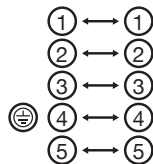

# M147-

**TH387**

**IP68 3bar**

**MADE IN ITALY**

**TH387**  
**2-3-4-5 POLES**

1

3

**Versione a vite standard**  
*Screw terminals*  
Code: THB.XXX.XXX (THR.XXX.XXX)

**4 POLES**

3.1

**Versione perforazione isolante**  
*Piercing terminals version*  
Code: THP.XXX.XXX

No sguainatura  
No unsheathing

4

5

**Chiave speciale di fissaggio rapido**  
*Quick-fixing special tool*