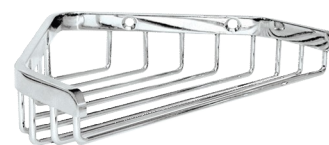

## Porte-savon pour douche d'angle

Réf. 3569

Inox poli brillant

### DESCRIPTION

Porte-savon pour douche d'angle - Réf. 3569

Porte-savon mural d'angle.  
Modèle fort.  
Finition Inox poli brillant.  
Dimensions : 120 x 165 x 34 mm.  
Garantie 10 ans.

### CARACTÉRISTIQUES TECHNIQUES

Porte-savon pour douche d'angle - Réf. 3569

Hauteur	34 mm
Profondeur	120 mm
Largeur	165 mm
Finition	Inox poli brillant
Garantie	