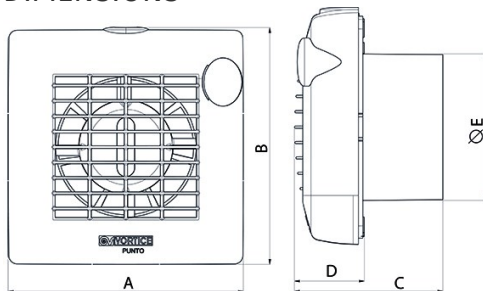

## M 100/4" AT

Wall/window axial fans

### DIMENSIONS

Size A (mm)	159
Size B (mm)	160
Size C (mm)	100
Size D (mm)	47
Size E (mm)	Ø 99