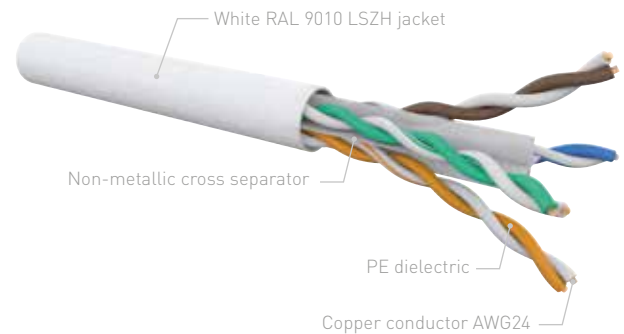

CAT6 U/UTP AWG24 LSZH Dca SOLID CABLE

APPLICATIONS

- IEEE802.3:
5GBase-T, 2.5GBase-T, 1000Base-T (Gigabit Ethernet), 100Base-Tx, 10Base-T
- ANSI / TIA / EIA: 1000Base-Tx
- IEEE 802.3at/af (PoE/PoE+)

GIGAMEDIA CAT6 solution is designed to meet and exceed the performance levels described in the published cabling standards ISO/ IEC 11801, and ANSI/TIA/EIA 568C series and EN50173-1. The performance headroom provided makes it a reliable and safe choice to support all Class E applications including Gigabit Ethernet and PoE.

MECHANICAL CHARACTERISTICS

ITEM	JACKET	CONDUCTORS	INSULATION (MM)	EXTERNAL DIAMETER (MM)	BENDING RADIUS (MM)	INSTALLATION TENSION (N)
4	LSZH	AWG24	0,95	5,6	≥ 4 x OD without load ≥ 8 x OD with load	80

- Temperature rating (operation): -20 °C to +60 °C
- Temperature rating (installation): -20 °C to +60 °C
- Standards: ANSI/TIA-568-C.2
EN50173
ISO/IEC11801 2nd Ed. Amd 2
IEC 61156-5 : Ed.2.0
- Fire behaviour:
EN 13501-6: Dca, s2, d2, a1
EN 50575, EN 50399, EN 60332-1-2

CABLE MARKED

GIGAMEDIA EN50173 CAT6 U/UTP LSZH C6U4PDCA – TP023A Dca NVP 67% 4 PAIRS 24AWG [Lot n°] XXXXX

TRANSMISSION PERFORMANCE

FREQUENCY (MHZ)	IMPEDANCE (Ω)	ATTENUATION (dB/100 m)	RETURN LOSS (dB)	NEXT (dB/100 m)	PSNEXT (dB/100 m)	ELFEXT (dB/100 m)	PS-ELFEXT (dB/100 m)
1	100 \pm 15	2	20	74,3	72,3	67,8	64,8
4	100 \pm 15	3,8	23	65,3	63,3	55,8	52,8
10	100 \pm 15	6	25	59,3	57,3	47,8	44,8
16	100 \pm 15	7,6	25	56,2	54,2	43,7	40,7
20	100 \pm 15	8,5	25	54,8	52,8	41,8	38,8
31,25	100 \pm 15	10,7	23,6	51,9	49,9	37,9	34,9
62,5	100 \pm 15	15,4	21,5	47,4	45,4	31,9	28,9
100	100 \pm 15	19,8	20,1	44,3	42,3	27,8	24,8
200	100 \pm 15	29	18	39,8	37,8	21,8	18,8
250	100 \pm 15	32,8	17,3	38,3	36,3	19,8	16,8