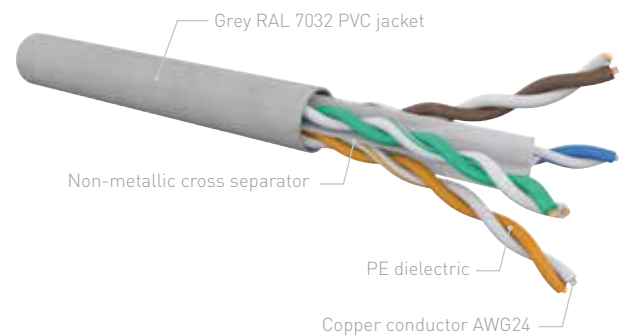

CAT6 U/UTP AWG24 PVC Eca SOLID CABLE

APPLICATIONS

- IEEE802.3: 5GBase-T, 2.5GBase-T, 1000Base-T (Gigabit Ethernet), 100Base-Tx, 10Base-T
- ANSI / TIA / EIA: 1000Base-Tx
- IEEE 802.3af/at (PoE/PoE+)

GIGAMEDIA CAT6 solution is designed to meet and exceed the performance levels described in the published cabling standards ISO/ IEC 11801, and ANSI/TIA/EIA 568C series and EN50173-1. The performance headroom provided makes it a reliable and safe choice to support all Class E applications including Gigabit Ethernet and PoE.

MECHANICAL CHARACTERISTICS

ITEM	JACKET	CONDUCTORS	INSULATION (MM)	EXTERNAL DIAMETER (MM)	BENDING RADIUS (MM)	INSTALLATION TENSION (N)
4	PVC	AWG24	0,95	5,8	≥ 4 x OD without load ≥ 8 x OD with load	80

- Temperature rating (operation): -20 °C to +60 °C
- Temperature rating (installation): -20 °C to +60 °C
- Standards: ANSI/TIA-568-C.2
EN50173
ISO/IEC11801 2nd Ed. Amd 2
IEC 61156-5 : Ed.2.0
- Fire behaviour: EN 13501-6 : Eca (EN 60332-1-2)

CABLE MARKED

GIGAMEDIA EN50173 CAT6 U/UTP PVC C6U4PECA – TP024B Eca NVP 69% 4 PAIRS 24AWG [Lot n°] XXXXX

TRANSMISSION PERFORMANCE

FREQUENCY (MHZ)	IMPEDANCE (Ω)	ATTENUATION (dB/100 m)	RETURN LOSS (dB)	NEXT (dB/100 m)	PSNEXT (dB/100 m)	ELFEXT (dB/100 m)	PS-ELFEXT (dB/100 m)
1	100 \pm 15	2	20	74,3	72,3	67,8	64,8
4	100 \pm 15	3,8	23	65,3	63,3	55,8	52,8
10	100 \pm 15	6	25	59,3	57,3	47,8	44,8
16	100 \pm 15	7,6	25	56,2	54,2	43,7	40,7
20	100 \pm 15	8,5	25	54,8	52,8	41,8	38,8
31,25	100 \pm 15	10,7	23,6	51,9	49,9	37,9	34,9
62,5	100 \pm 15	15,4	21,5	47,4	45,4	31,9	28,9
100	100 \pm 15	19,8	20,1	44,3	42,3	27,8	24,8
200	100 \pm 15	29	18	39,8	37,8	21,8	18,8
250	100 \pm 15	32,8	17,3	38,3	36,3	19,8	16,8

ORDERING INFORMATION

P/N	DESCRIPTION		
GGM C6U4PECARC05	4 pairs CAT6 U/UTP AWG24 PVC Eca	grey	50 m coil
GGM C6U4PECARC1	4 pairs CAT6 U/UTP AWG24 PVC Eca	grey	100 m coil
GGM C6U4PECARU3	4 pairs CAT6 U/UTP AWG24 PVC Eca	grey	305 m box