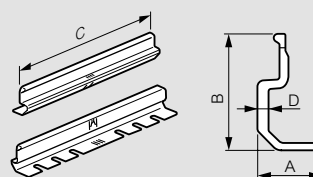

covers and couplers

technical information

Covers

Dimensions

Width (mm)	Height (mm)	Depth (mm)	Length (mm)	Pack
75	15-6	56-6	1-2	3 000
100	15-6	81-6	1-2	3 000
150	15-9	131-6	1-5	3 000
200	23-9	171-6	2	3 000
300	25-3	271-6	2-5	3 000
400	25-3	371-6	2-5	3 000
500	28-1	471-6	2-8	3 000
600	28-1	571-6	2-8	3 000

Couplers

Dimensions

Cat. Nos. 6377 90 and 6378 90

Width (mm)	Height (mm)	Depth (mm)	Length (mm)	Pack
50	27	45-9	275	3-6
75	27	70-9	275	3-6

Fixing

Cat. Nos. 6377 91, 6378 91 and 6379 90

Width (mm)	Height (mm)	Depth (mm)	Length (mm)	Pack
50	38-3	45-4	300	5
75	38-8	69-8	350	7-5
100	38-8	92-8	450	7-5

Fixing

Hinged Cat. Nos. 6377 93 and 6379 93

Width (mm)	Height (mm)	Depth (mm)	Length (mm)	Pack
50	20	8-3	118	5
75	40	8-3	118	5