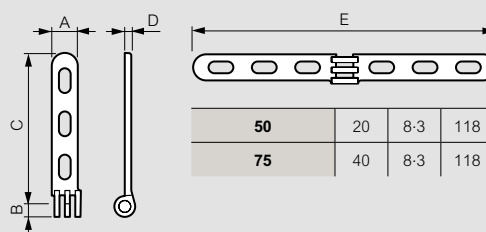

covers and couplers

technical information

Covers

Dimensions

Width (mm)	Height (mm)	Depth (mm)	Length (mm)	Pack
75	15-6	56-6	1-2	3 000
100	15-6	81-6	1-2	3 000
150	15-9	131-6	1-5	3 000
200	23-9	171-6	2	3 000
300	25-3	271-6	2-5	3 000
400	25-3	371-6	2-5	3 000
500	28-1	471-6	2-8	3 000
600	28-1	571-6	2-8	3 000

Couplers

Dimensions

Cat. Nos. 6377 90 and 6378 90

Width (mm)	Height (mm)	Depth (mm)	Length (mm)	Pack
50	27	45-9	275	3-6
75	27	70-9	275	3-6

Fixing

Cat. Nos. 6377 91, 6378 91 and 6379 90

Width (mm)	Height (mm)	Depth (mm)	Length (mm)	Pack
50	38-3	45-4	300	5
75	38-8	69-8	350	7-5
100	38-8	92-8	450	7-5

Fixing

Hinged Cat. Nos. 6377 93 and 6379 93

Width (mm)	Height (mm)	Depth (mm)	Length (mm)	Pack
50	20	8-3	118	5
75	40	8-3	118	5