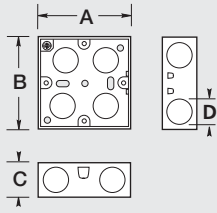

APPROXIMATE DIMENSIONS (mm)

APPLEBY FLUSH STEEL BOXES

1 GANG	A	B	C	D	LIST No
	70	70	16	20	SB623
	68.3	68.3	25	20	SB655
	26.5	73	28	16	9257
	68.3	68.3	35	20	SB615
	68.3	68.3	47	25	SB618

2 GANG	A	B	C	D	LIST No
	130	70	16	20	SB633
	129	68.3	25	20	SB665
	154	68.3	25	20	SB676
	129	68.3	35	20	SB625
	154	68.3	35	20	SB636
	129	68.3	47	25	SB628
	27.5	133	28	16	9258/GV
	189	68.3	35	20	SB646

EXTENSION BOXES	A	B	C	LIST No
	70	70	16	SB677
	130	70	16	SB678
	68.3	68.3	25	SB679
	129	68.3	25	SB680
	68.3	68.3	35	SB681
	129	68.3	35	SB682

LOUNGE BOX	A	B	C	D	E	F	LIST No
	253	194	35	20	141	108	SB695
	253	194	56	20	141	108	SB1590