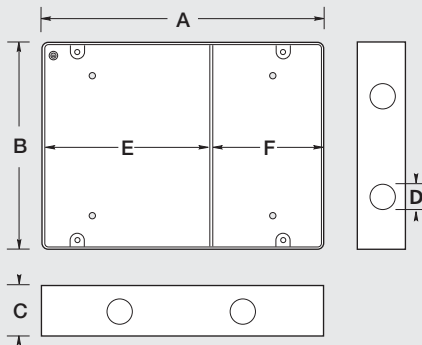

APPROXIMATE DIMENSIONS (mm)

APPLEBY FLUSH STEEL BOXES

1 GANG	A	B	C	D	LIST No
	70	70	16	20	SB623
	68.3	68.3	25	20	SB655
	26.5	73	28	16	9257
	68.3	68.3	35	20	SB615
	68.3	68.3	47	25	SB618

2 GANG	A	B	C	D	LIST No
	130	70	16	20	SB633
	129	68.3	25	20	SB665
	154	68.3	25	20	SB676
	129	68.3	35	20	SB625
	154	68.3	35	20	SB636
	129	68.3	47	25	SB628
	27.5	133	28	16	9258/GV
	189	68.3	35	20	SB646

EXTENSION BOXES	A	B	C	LIST No
	70	70	16	SB677
	130	70	16	SB678
	68.3	68.3	25	SB679
	129	68.3	25	SB680
	68.3	68.3	35	SB681
	129	68.3	35	SB682

LOUNGE BOX	A	B	C	D	E	F	LIST No
	253	194	35	20	141	108	SB695
	253	194	56	20	141	108	SB1590