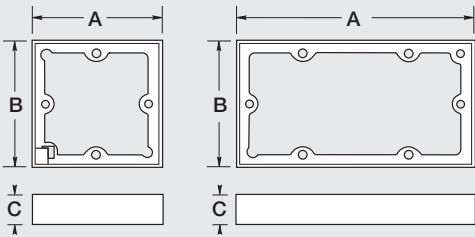

APPROXIMATE DIMENSIONS (mm)

APPLEBY FLUSH STEEL BOXES

1 GANG	A	B	C	D	LIST No
	70	70	16	20	SB623
	68.3	68.3	25	20	SB655
	26.5	73	28	16	9257
	68.3	68.3	35	20	SB615
	68.3	68.3	47	25	SB618

2 GANG	A	B	C	D	LIST No
	130	70	16	20	SB633
	129	68.3	25	20	SB665
	154	68.3	25	20	SB676
	129	68.3	35	20	SB625
	154	68.3	35	20	SB636
	129	68.3	47	25	SB628
	27.5	133	28	16	9258/GV
	189	68.3	35	20	SB646

EXTENSION BOXES	A	B	C	LIST No
	70	70	16	SB677
	130	70	16	SB678
	68.3	68.3	25	SB679
	129	68.3	25	SB680
	68.3	68.3	35	SB681
	129	68.3	35	SB682

LOUNGE BOX	A	B	C	D	E	F	LIST No
	253	194	35	20	141	108	SB695
	253	194	56	20	141	108	SB1590