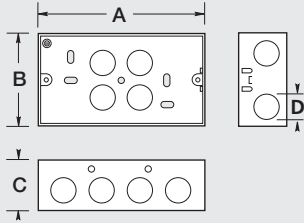

APPROXIMATE DIMENSIONS (mm)

APPLEBY FLUSH STEEL BOXES

1 GANG	A	B	C	D	LIST No
	70	70	16	20	SB623
	68.3	68.3	25	20	SB655
	26.5	73	28	16	9257
	68.3	68.3	35	20	SB615
	68.3	68.3	47	25	SB618

2 GANG	A	B	C	D	LIST No
	130	70	16	20	SB633
	129	68.3	25	20	SB665
	154	68.3	25	20	SB676
	129	68.3	35	20	SB625
	154	68.3	35	20	SB636
	129	68.3	47	25	SB628
	27.5	133	28	16	9258/GV
	189	68.3	35	20	SB646

EXTENSION BOXES	A	B	C	LIST No
	70	70	16	SB677
	130	70	16	SB678
	68.3	68.3	25	SB679
	129	68.3	25	SB680
	68.3	68.3	35	SB681
	129	68.3	35	SB682

LOUNGE BOX	A	B	C	D	E	F	LIST No
	253	194	35	20	141	108	SB695
	253	194	56	20	141	108	SB1590