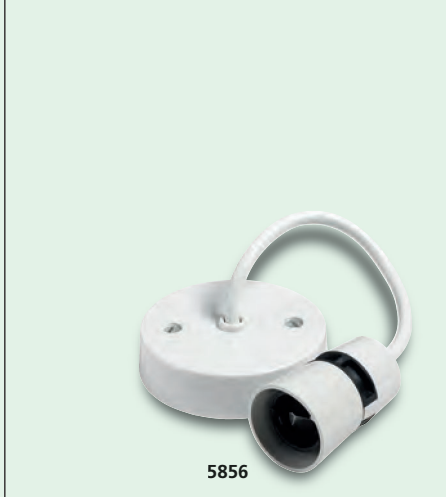

**STANDARD PENDANT SETS**

BS 67, BS EN 61184, T2 RATING

**3450** 6" (150mm) flex

**3450/9** 9" (225mm) flex

**Dimension (Ceiling Rose)**

Diameter 92mm  
Depth 23mm

**HEAVY DUTY SAFETY PENDANT SET**

BS 67, BS EN 61184, T2 RATING

**5856** 6" (150mm) flex

**Dimension (Ceiling Rose)**

Diameter 81mm  
Depth 21mm

**SAFETY PENDANT SETS (STANDARD CEILING ROSE)**

BS 67, BS EN 61184, T2 RATING

**5855/S** 6" (150mm) flex

**5855/S9** 9" (225mm) flex

**5855/S12** 12" (300mm) flex

**Dimension (Ceiling Rose)**

Diameter 92mm  
Depth 23mm