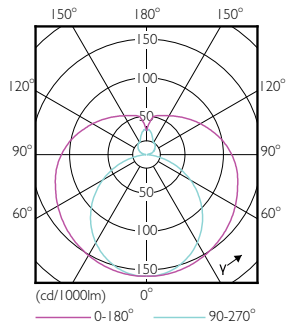

Dimensional drawing

TLED 1500mm UNV24W-54W 3100lm 4000K

Product	D1	D2	A1	A2	A3
CorePro LEDtube UN 1500mm HO 23W840 T8	27.9 mm	28 mm	1500 mm	1505.9 mm	1514.2 mm

Photometric data

23W G13 840 4000K

18W G13

CorePro LED tube Universal T8

Photometric data

18W G13 830 3000K

Lifetime

LEDtube COR SLR 23W 30K FailureRate-LED-LED

18W G13

LEDtube COR SLR 23W 30K LumenVsTc-LMP-LMP

18W G13

CorePro LED tube Universal T8