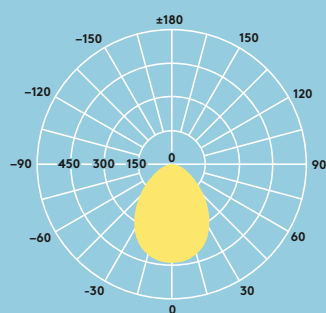

CCT switch  
(3000 K, 3500 K  
and 4000 K)

596 × 596 mm:  
3750 lm or  
3000 lm

596 × 596 mm  
1196 × 296 mm

1196 × 296 mm:  
4000 lm

UGR <19:  
gentle, soft  
and glare-  
free lighting  
for office  
applications

## Light source information

- 596 × 596 (3750 lm):
  - 3000K: 3500 lm / 34W
  - 3500K: 3800 lm / 33W
  - 4000K: 3750 lm / 34W
  - 50000 hours rated life (@L80, T<sub>a</sub> 25°C)
  - CRI 80
  - MacAdam (initial): 4 step
  - UGR < 19
- 596 × 596 (3000 lm):
  - 3000K: 2800 lm / 29W
  - 3500K: 3000 lm / 29W
  - 4000K: 3000 lm / 29W
- 1196 × 296:
  - 3000K: 3800 lm / 34W
  - 3500K: 4000 lm / 33W
  - 4000K: 4000 lm / 34W