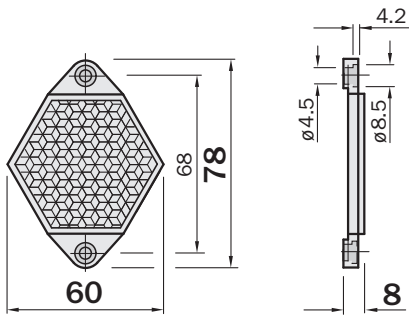

## Gedetailleerde technische specificaties

### Technische gegevens

<b>Accessoiregroep</b>	Reflectoren
<b>Accessoiresfamilie</b>	Haaks
<b>Beschrijving</b>	Rechthoekig, schroefbaar, sleutelwijdte 48 mm
<b>Bevestigingswijze</b>	Schroefbaar, 2 gat bevestiging
<b>Omgevingstemperatuur bedrijf</b>	-20 °C ... +65 °C
<b>Materiaal</b>	PMMA/ABS

## Maattekening (Afmetingen in mm (inch))