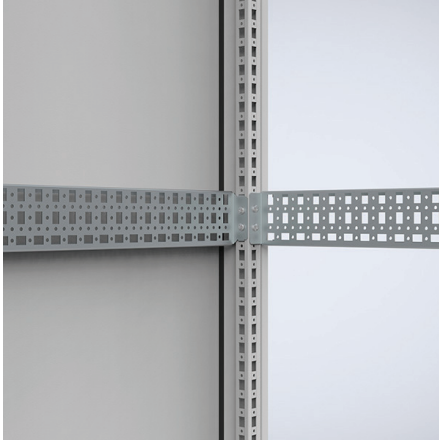

# CLPO

Buitenste montageprofiel | Vloerstaande kasten

**Omschrijving:** Universeel profiel voor zowel diepte- als breedtemontage op het 25 mm DIN-gatenpatroon op het kastframe. Het 75 mm brede profiel is uitgerust met drie rijen gaten waarvan er een 90 graden is gedraaid. Hierdoor kunnen de CLPO-profielen in beide richtingen worden gemonteerd. De CLPO vergroot de nuttige ruimte met 25 mm.

**Materiaal:** 1,5 mm verzinkt plaatstaal.

**Verpakkingseenheid:** 4 profielen.

Voor behuizing		
B/D	Max. belasting	Item nr.
300	2400 N	CLPO300
400	2400 N	CLPO400
500	2400 N	CLPO500
600	2400 N	CLPO600
800	1800 N	CLPO800
1000	1400 N	CLPO1000
1200	1200 N	CLPO1200