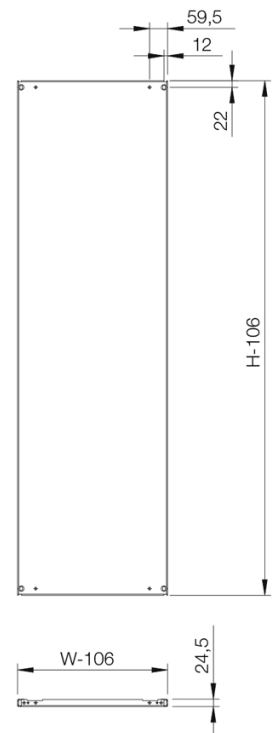

Mounting plate