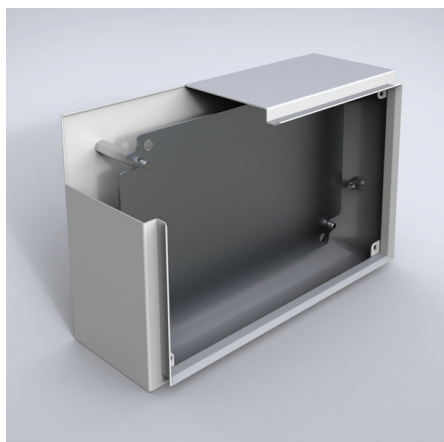

AMTE-TB

Afstandsbouten voor klemmenkasten | Klemmenkasten

Omschrijving: Voor diepteverstelling van de montageplaat. Metrisch draad M6.

Materiaal: Verzinkt plaatstaal

Lengte	Verpakkingseenheid	Item nr.
10	50	AMTE6010
20	50	AMTE6020
30	50	AMTE6030
40	20	AMTE6040
50	20	AMTE6050