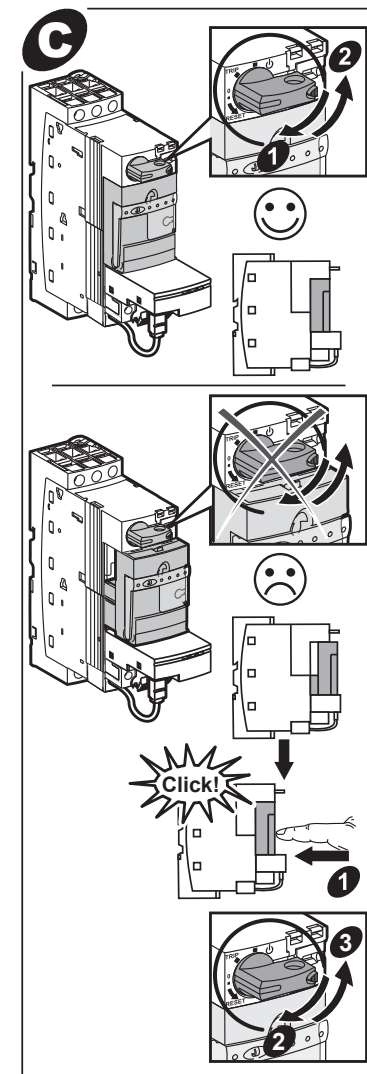

RISCHIO DI SCARICA ELETTRICA , ESPLOSIONE O ARCO ELETTRICO

Scollegare l'apparecchio da tutti i circuiti di alimentazione prima di qualsiasi intervento. **Il mancato rispetto di queste istruzioni provocherà morte o gravi infortuni.**

电击、爆炸或电弧闪光危险
在此电力设备上进行操作时，请先断开所有电源
不遵循上述规定将可能导致人员伤亡。

W916395450111

CAN Bus connector
CAN 总线接头

OA 3
OA 1
COM

Address = 5
地址

7 mm	Ø2,5 mm	Ø2 mm	0,25 N.m
0.27 in.	Ø0.09 in.	Ø0.07 in.	2.2 lb-in.

0,25...0,5 mm ²	0,14...1 mm ²	0,14...0,75 mm ²	0,14...1 mm ²	0,14...0,5 mm ²
AWG 24...20	AWG 26...18	AWG 26...20	AWG 26...18	AWG 26...20