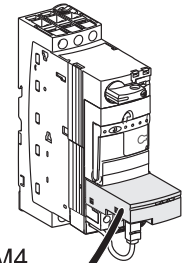

TSX CANKADD●●