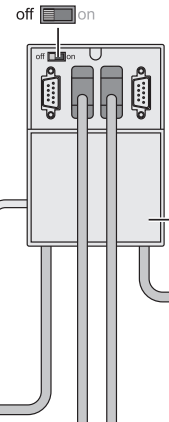

TSX CANKADD●●