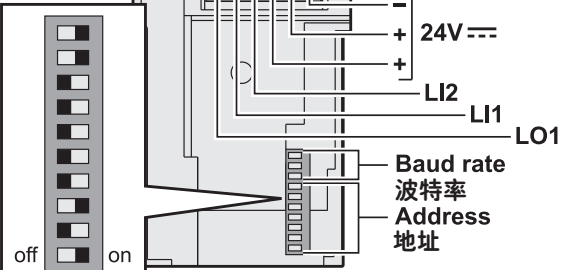

电击、爆炸或电弧闪光危险
在此电力设备上进行操作时，请先断开所有电源
不遵循上述规定将可能导致人员伤亡。

W916395450111

CAN Bus connector
CAN 总线接头

OA 3
OA 1
COM

Address = 5
地址

7 mm	Ø2,5 mm	Ø2 mm	0,25 N.m
0.27 in.	Ø0.09 in.	Ø0.07 in.	2.2 lb-in.

0,25...0,5 mm ²	0,14...1 mm ²	0,14...0,75 mm ²	0,14...1 mm ²	0,14...0,5 mm ²
AWG 24...20	AWG 26...18	AWG 26...20	AWG 26...18	AWG 26...20