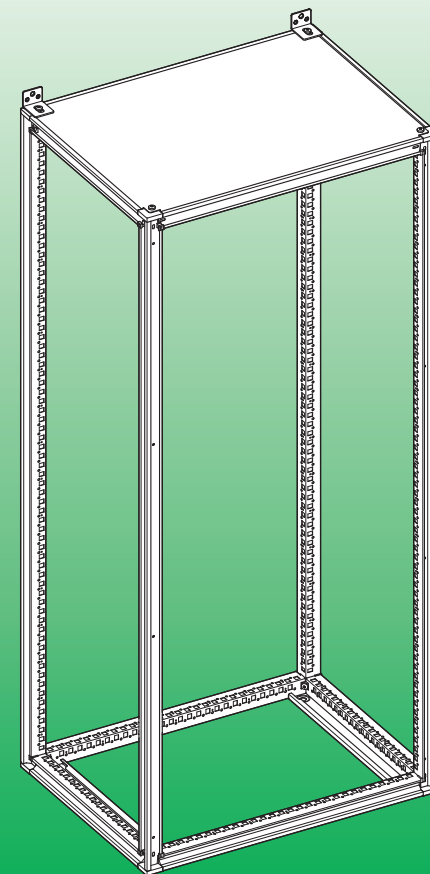

Wall-mounting Support
Spacial SF

Pattes Anti-basculement
pour Spacial SF

Soporte de Fijación (mural)
Spacial SF

type 1
● M12
20 Nm
177 lb-in

A