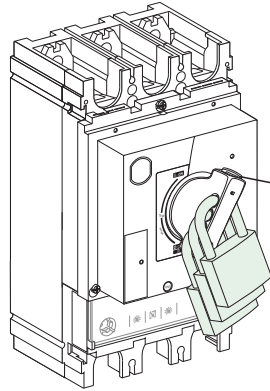

请注意

- 电气设备的安装、操作、维修和维护工作仅限于合格人员执行。
- Schneider Electric不承担由于使用本资料所引起的任何后果。

GHD16319AA-06

1-3
Ø 5-8 mm
Ø 3/16-5/16 in.

OFF

1-3
Ø 5-8 mm
Ø 3/16-5/16 in.