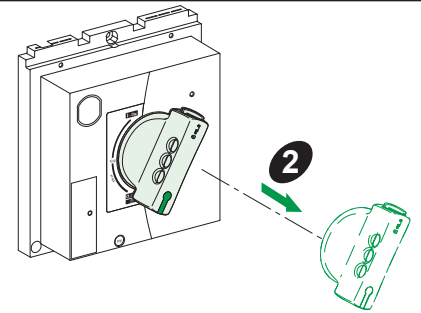

请注意

- 电气设备的安装、操作、维修和维护工作仅限于合格人员执行。
- Schneider Electric不承担由于使用本资料所引起的任何后果。

GHD16319AA-06

1-3
Ø 5-8 mm
Ø 3/16-5/16 in.

OFF

1-3
Ø 5-8 mm
Ø 3/16-5/16 in.