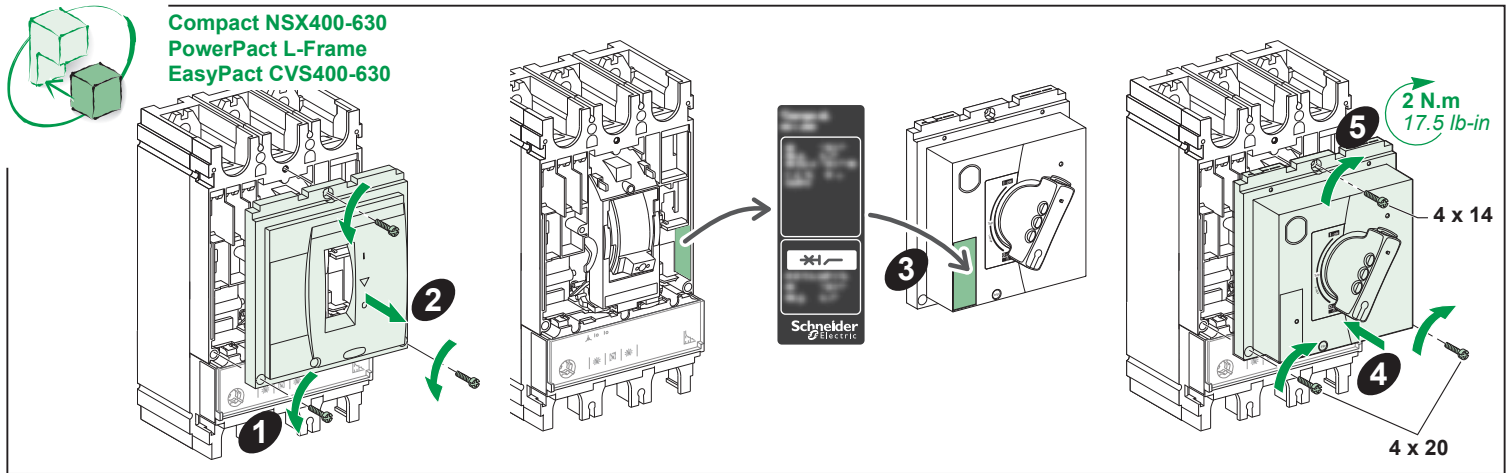

请注意

- 电气设备的安装、操作、维修和维护工作仅限于合格人员执行。
- Schneider Electric不承担由于使用本资料所引起的任何后果。

GHD16319AA-06

1-3
Ø 5-8 mm
Ø 3/16-5/16 in.

OFF

1-3
Ø 5-8 mm
Ø 3/16-5/16 in.