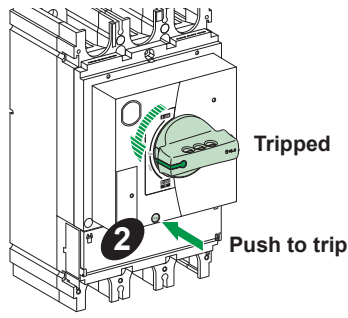

请注意

- 电气设备的安装、操作、维修和维护工作仅限于合格人员执行。
- Schneider Electric不承担由于使用本资料所引起的任何后果。

GHD16319AA-06

1-3
Ø 5-8 mm
Ø 3/16-5/16 in.

OFF

1-3
Ø 5-8 mm
Ø 3/16-5/16 in.