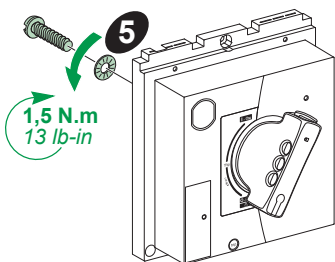

请注意

- 电气设备的安装、操作、维修和维护工作仅限于合格人员执行。
- Schneider Electric不承担由于使用本资料所引起的任何后果。

GHD16319AA-06

1-3
Ø 5-8 mm
Ø 3/16-5/16 in.

OFF

1-3
Ø 5-8 mm
Ø 3/16-5/16 in.