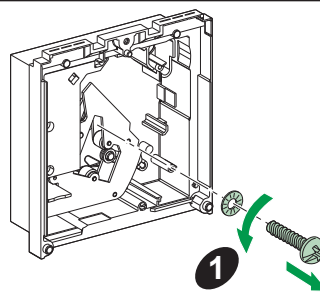

请注意

- 电气设备的安装、操作、维修和维护工作仅限于合格人员执行。
- Schneider Electric不承担由于使用本资料所引起的任何后果。

GHD16319AA-06

1-3
Ø 5-8 mm
Ø 3/16-5/16 in.

OFF

1-3
Ø 5-8 mm
Ø 3/16-5/16 in.