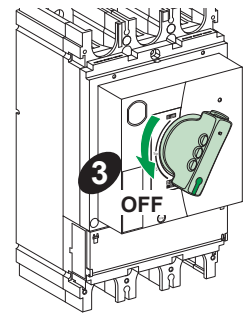

请注意

- 电气设备的安装、操作、维修和维护工作仅限于合格人员执行。
- Schneider Electric不承担由于使用本资料所引起的任何后果。

GHD16319AA-06

1-3
Ø 5-8 mm
Ø 3/16-5/16 in.

OFF

1-3
Ø 5-8 mm
Ø 3/16-5/16 in.