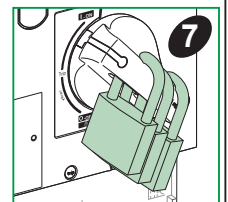

请注意

- 电气设备的安装、操作、维修和维护工作仅限于合格人员执行。
- Schneider Electric不承担由于使用本资料所引起的任何后果。

GHD16319AA-06

1-3
Ø 5-8 mm
Ø 3/16-5/16 in.

OFF

1-3
Ø 5-8 mm
Ø 3/16-5/16 in.