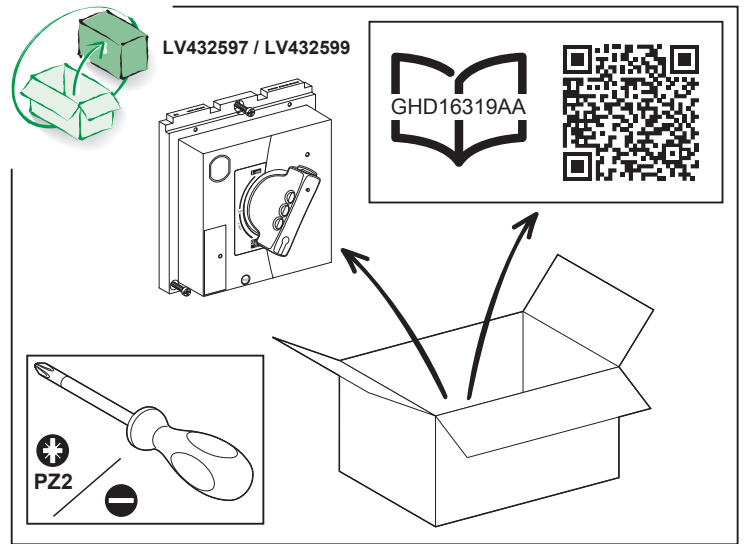

请注意

- 电气设备的安装、操作、维修和维护工作仅限于合格人员执行。
- Schneider Electric不承担由于使用本资料所引起的任何后果。

GHD16319AA-06

1-3
Ø 5-8 mm
Ø 3/16-5/16 in.

OFF

1-3
Ø 5-8 mm
Ø 3/16-5/16 in.