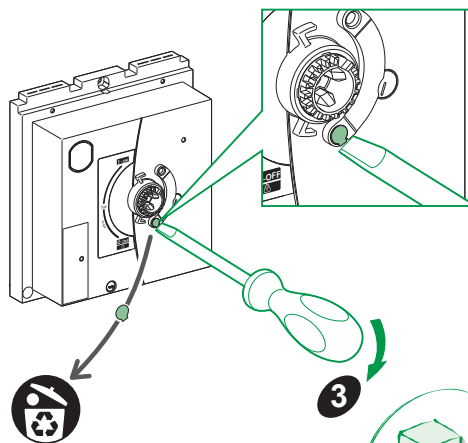

请注意

- 电气设备的安装、操作、维修和维护工作仅限于合格人员执行。
- Schneider Electric不承担由于使用本资料所引起的任何后果。

GHD16319AA-06

1-3
Ø 5-8 mm
Ø 3/16-5/16 in.

OFF

1-3
Ø 5-8 mm
Ø 3/16-5/16 in.