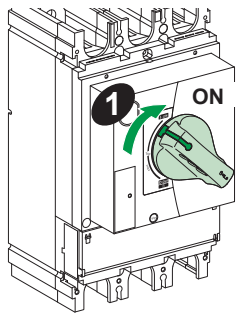

请注意

- 电气设备的安装、操作、维修和维护工作仅限于合格人员执行。
- Schneider Electric不承担由于使用本资料所引起的任何后果。

GHD16319AA-06

1-3
Ø 5-8 mm
Ø 3/16-5/16 in.

OFF

1-3
Ø 5-8 mm
Ø 3/16-5/16 in.