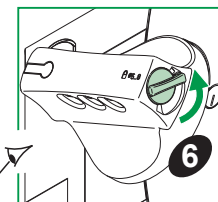

请注意

- 电气设备的安装、操作、维修和维护工作仅限于合格人员执行。
- Schneider Electric不承担由于使用本资料所引起的任何后果。

GHD16319AA-06

1-3
Ø 5-8 mm
Ø 3/16-5/16 in.

OFF

1-3
Ø 5-8 mm
Ø 3/16-5/16 in.