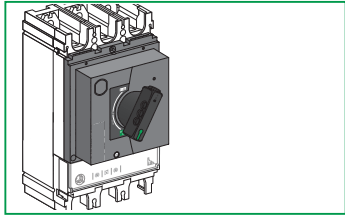

**Compact NSX400-630
PowerPact L-Frame
EasyPact CVS400-630
TeSys GV6**

Direct rotary handle
Commande rotative directe
Mando rotativo directo
直接安装旋转手柄

Schneider Electric

GHD16319AA-06

Schneider Electric Industries SAS