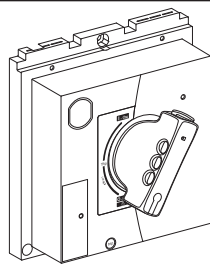

请注意

- 电气设备的安装、操作、维修和维护工作仅限于合格人员执行。
- Schneider Electric不承担由于使用本资料所引起的任何后果。

GHD16319AA-06

1-3
Ø 5-8 mm
Ø 3/16-5/16 in.

OFF

1-3
Ø 5-8 mm
Ø 3/16-5/16 in.