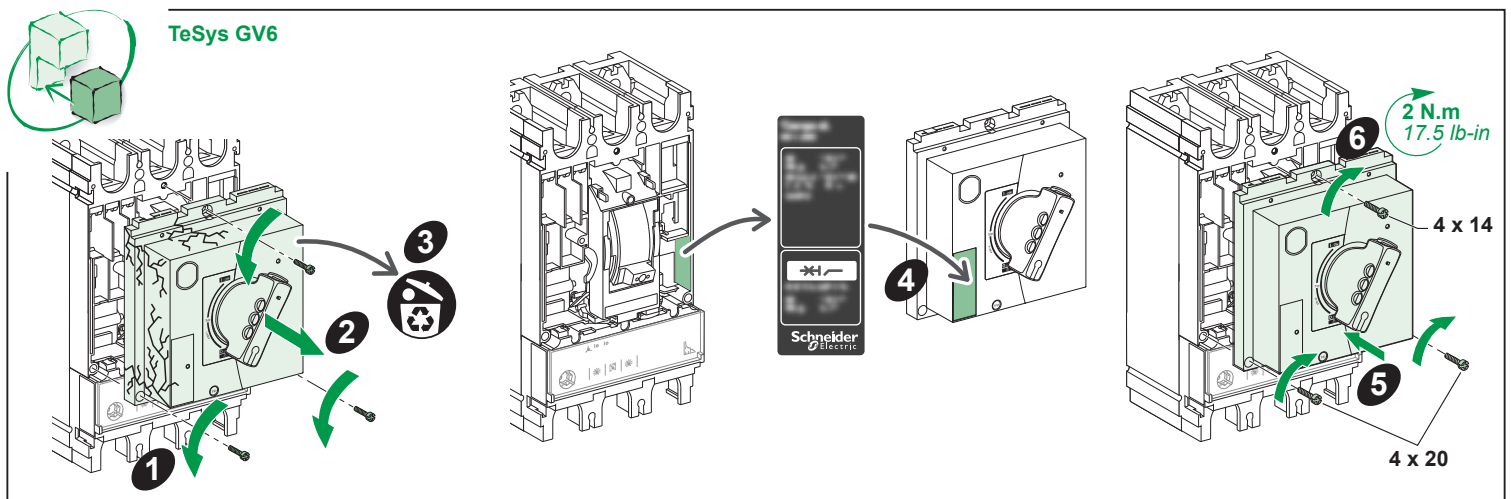

请注意

- 电气设备的安装、操作、维修和维护工作仅限于合格人员执行。
- Schneider Electric不承担由于使用本资料所引起的任何后果。

GHD16319AA-06

1-3
Ø 5-8 mm
Ø 3/16-5/16 in.

OFF

1-3
Ø 5-8 mm
Ø 3/16-5/16 in.