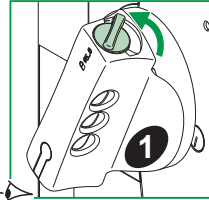

请注意

- 电气设备的安装、操作、维修和维护工作仅限于合格人员执行。
- Schneider Electric不承担由于使用本资料所引起的任何后果。

GHD16319AA-06

1-3
Ø 5-8 mm
Ø 3/16-5/16 in.

OFF

1-3
Ø 5-8 mm
Ø 3/16-5/16 in.