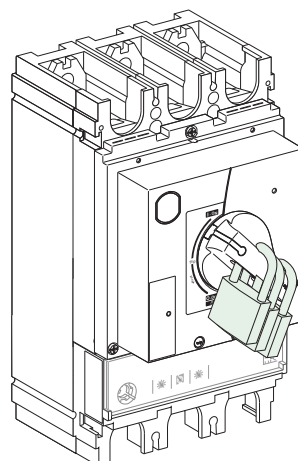

请注意

- 电气设备的安装、操作、维修和维护工作仅限于合格人员执行。
- Schneider Electric不承担由于使用本资料所引起的任何后果。

GHD16319AA-06

1-3
Ø 5-8 mm
Ø 3/16-5/16 in.

OFF

1-3
Ø 5-8 mm
Ø 3/16-5/16 in.