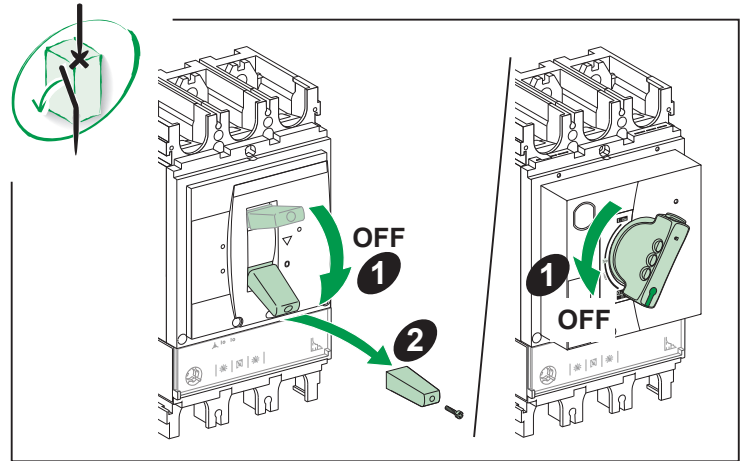

请注意

- 电气设备的安装、操作、维修和维护工作仅限于合格人员执行。
- Schneider Electric不承担由于使用本资料所引起的任何后果。

GHD16319AA-06

1-3
Ø 5-8 mm
Ø 3/16-5/16 in.

OFF

1-3
Ø 5-8 mm
Ø 3/16-5/16 in.