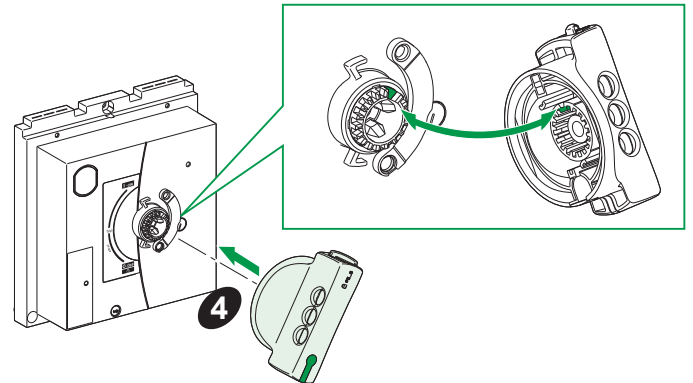

请注意

- 电气设备的安装、操作、维修和维护工作仅限于合格人员执行。
- Schneider Electric不承担由于使用本资料所引起的任何后果。

GHD16319AA-06

1-3
Ø 5-8 mm
Ø 3/16-5/16 in.

OFF

1-3
Ø 5-8 mm
Ø 3/16-5/16 in.