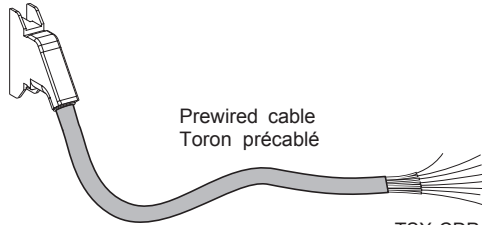

Connection on modules with HE10 connector Raccordement sur modules à connecteurs HE10

TSX CDP 301 / TSX CDP 501 / TSX CDP 1001

Module
Module

Prewired cable
Toron pré câblé

Correspondence
between the wires
colour and the pin
number of the
connector HE10

Correspondance
entre la couleur des
fils et le numéro
de broche du
connecteur HE10