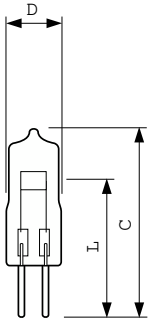

Bedrijfs- en elektrische gegevens	
Energieverbruik	30 W
Spanning (nom.)	6 V
Spanning (nom.)	6 V

Eigenschappen behuizing en afmetingen	
Lampmateriaal	Kwarts-UV Open

Productgegevens	
Productnaam voor bestelling	5761 30W G4 6V
Volledige productnaam	5761 30W G4 6V 1CT/10X10F
Full EOC	871150041084950
Bestelcode	41084950
Materiaalnr. (12NC)	923931110103
Lokale code	5761
Numerator - Aantal per pak	1
EAN/UPC - product/behuizing	8711500410849
Numerator - Dozen per buitendoos	100
EAN/UPC - Case	8711500423344

## Maatschets

Product	D (max)	L (max)	C (max)
5761 30W G4 6V	9,5 mm	19,75 mm	31 mm