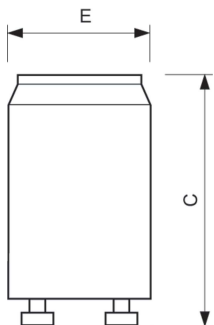

Product gegevens

Bedrijfs- en elektrische gegevens	
Energieverbruik	18 22 W
Spanning (nom.)	220-240 V
Eigenschappen behuizing en afmetingen	
Kleur behuizing	Blauw
Productgegevens	
Productnaam voor bestelling	S2E 18-22W SER 220-240V BL/20X25CT
Volledige productnaam	S2E 18-22W SER 220-240V BL UNP/20X25BOX

Safety & Comfort Starters

Maatschets

Product	C (max)	E (max)
S2E 18-22W SER 220-240V BL/20X25CT	40,3 mm	21,5 mm