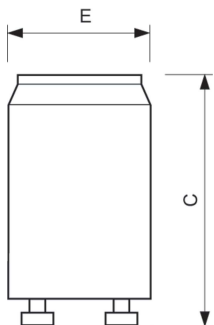

### Product gegevens

Bedrijfs- en elektrische gegevens	
Energieverbruik	18 75 W
Spanning (nom.)	220-240 V
Eigenschappen behuizing en afmetingen	
Kleur behuizing	Blauw
Productgegevens	
Productnaam voor bestelling	S10E 18-75W SIN 220-240V BL/20X25CT
Volledige productnaam	S10E 18-75W SIN 220-240V BL/20X25CT

### Maatschets

Product	C (max)	E (max)
S10E 18-75W SIN 220-240V BL/20X25CT	40,3 mm	21,5 mm