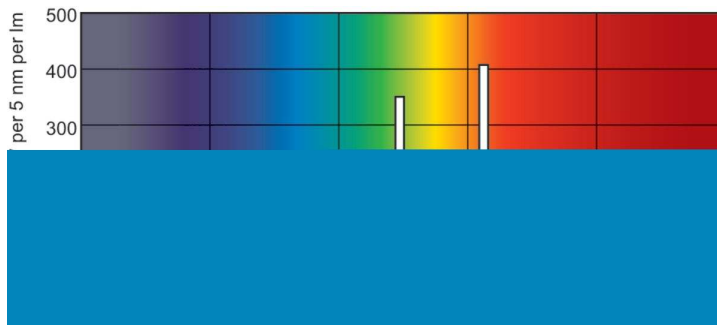

Product gegevens

Algemene informatie	
Lampvoet	2G11 [2G11]
Meetreferentie van lichtstroom	Sphere
Levensduur tot 50% uitval (nom.)	21.000 hr

Gegevens lichttechniek	
Kleurcode	830 [CCT of 3000K]
Lichtstroom	1.800 lm
Kleuraanduiding	Warmwit (WW)

Kleurkwaliteit, coördinaat X (nominaal)	0,44
Kleurkwaliteit, coördinaat Y (nominaal)	0,403
Gecorreleerde kleurtemperatuur (nom)	3000 K
Lichtrendement (gespec.) (nom.)	75 lm/W
Kleurweergave-index (CRI)	82

Bedrijfs- en elektrische gegevens	
Energieverbruik	24,3 W

MASTER PL-L Xtra Polar 4 Pin

Lampstroom (nom.)	0,345 A
Dimbaarheid en regelsystemen	
Dimbaar	Ja
Keurmerken en classificaties	
Energie-efficiëntielabel	G
Kwikhoud (Hg) (max.)	3 mg
Kwikhoud (Hg) (nom.)	3,0 mg
Energieverbruik kWh/1.000 uur	25 kWh
EPREL-registratienummer	423309
Productgegevens	
Productnaam voor bestelling	MASTER PL-L XTRA POLAR 24W/830/4P 1CT/25

Maatschets

Product	D (max)	D1 (max)	A (max)	B (max)	C (max)
MASTER PL-L XTRA POLAR 24W/ 830/4P 1CT/25	39,0 mm	18,0 mm	290 mm	315 mm	321,6 mm

Fotometrische gegevens

Spectral Power Distribution Colour - MASTER PL-L XTRA POLAR 24W/830/4P 1CT/25