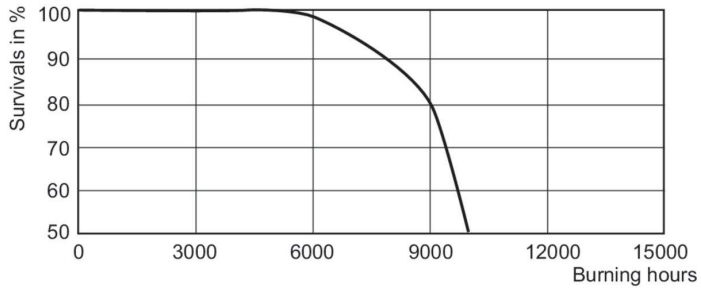

MASTER SDW-TG Mini

Levensduur

Life Expectancy Diagram - MST SDW-TG Mini 50W/825 GX12-11CT/12

Lumen Maintenance Diagram - MST SDW-TG Mini 50W/825 GX12-11CT/12