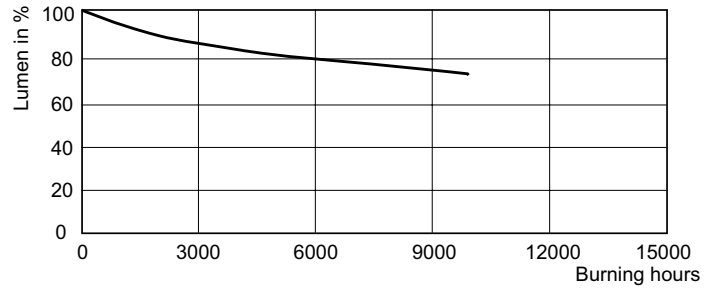

MASTER SDW-TG Mini

Levensduur

Life Expectancy Diagram - MST SDW-TG Mini 50W/825 GX12-11CT/12

Lumen Maintenance Diagram - MST SDW-TG Mini 50W/825 GX12-11CT/12