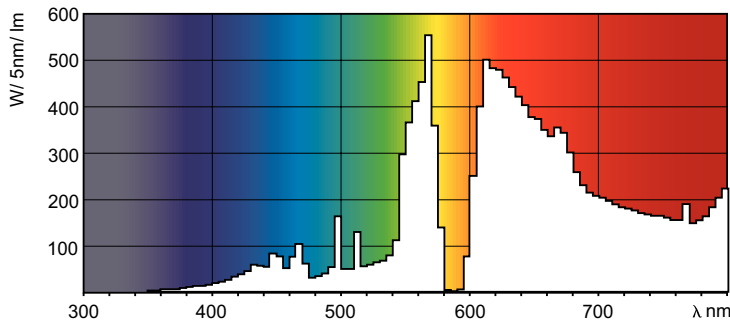

Product gegevens

Algemene informatie	
Lampvoet	GX12-1 [GX12-1]
Gebruiksstand	UNIVERSEEL [Elke of universeel (U)]
Meetreferentie van lichtstroom	Sphere
Levensduur tot 50% uitval (nom.)	10.000 hr

Gegevens lichttechniek	
Kleurcode	825 [CCT of 2500K]
Lichtstroom	2.400 lm
Kleuraanduiding	Gouden wit
Kleurkwaliteit, coördinaat X (nominaal)	0,478
Kleurkwaliteit, coördinaat Y (nominaal)	0,415
Gecorreleerde kleurtemperatuur (nom)	2500 K
Lichtrendement (gespec.) (nom.)	44 lm/W
Kleurweergave-index (CRI)	81
Booglengte O (nom.)	14 mm

Keurmerken en classificaties	
Energie-efficiëntielabel	G
Kwikhoud (Hg) (max.)	5,7 mg
Kwikhoud (Hg) (nom.)	5,7 mg

MASTER SDW-TG Mini

Energieverbruik kWh/1.000 uur	54 kWh
EPREL-registratienummer	473250
Productgegevens	
Productnaam voor bestelling	MST SDW-TG Mini 50W/825 GX12-1 1CT/12
Volledige productnaam	MST SDW-TG MINI 50W/825 GX12-1 1CT/12
Full EOC	871150020323615
Bestelcode	20323615

Fotometrische gegevens

Spectral Power Distribution Colour - MST SDW-TG Mini 50W/825 GX12-1 1CT/12

MASTER SDW-TG Mini

Levensduur

Life Expectancy Diagram - MST SDW-TG Mini 50W/825 GX12-11CT/12

Lumen Maintenance Diagram - MST SDW-TG Mini 50W/825 GX12-11CT/12