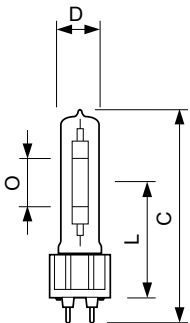

MASTER SDW-TG Mini

Energieverbruik kWh/1.000 uur	54 kWh
EPREL-registratienummer	473250
Productgegevens	
Productnaam voor bestelling	MST SDW-TG Mini 50W/825 GX12-1 1CT/12
Volledige productnaam	MST SDW-TG MINI 50W/825 GX12-1 1CT/12
Full EOC	871150020323615
Bestelcode	20323615

Materiaalnr. (12NC)	928159905131
Lokale code	SDWTG50W
Numerator - Aantal per pak	1
EAN/UPC - product/behuizing	8711500203236
Numerator - Dozen per buitendoos	12
EAN/UPC - Case	8711500203243

Maatschets

Product	D (max)	D	O	L (min)	L (max)	L	C (max)
MST SDW-TG Mini 50W/825 GX12-1 1CT/12	20 mm	0,75 in	14,5 mm	53,5 mm	56,5 mm	55 mm	103 mm