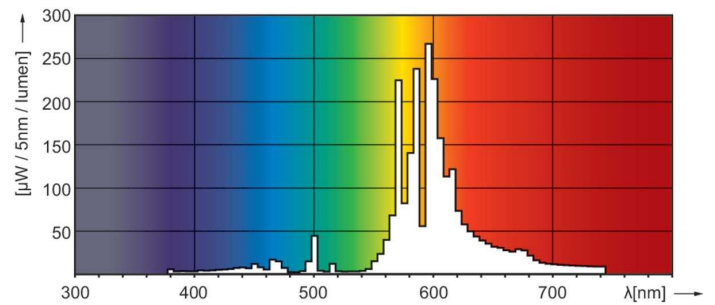

Product gegevens

Algemene informatie	
Lampvoet	E27 [E27]
Gebruiksstand	UNIVERSEEL [Elke of universeel (U)]
Meetreferentie van lichtstroom	Sphere
Levensduur tot 50% uitval (nom.)	30.000 hr

Gegevens lichttechniek	
Kleurcode	220 [CCT of 2000K]
Lichtstroom	3.700 lm
Kleurkwaliteit, coördinaat X (nominaal)	0,540
Kleurkwaliteit, coördinaat Y (nominaal)	0,420
Gecorreleerde kleurtemperatuur (nom)	1900 K
Lichtrendement (gespec.) (nom.)	71 lm/W
Kleurweergave-index (CRI)	-

Fotometrische gegevens

Light Distribution Diagram - MASTER SON PIA Plus 50W E27

Spectral Power Distribution Colour - MASTER SON PIA Plus 50W E27

Levensduur

Life Expectancy Diagram - MASTER SON PIA Plus 50W E27