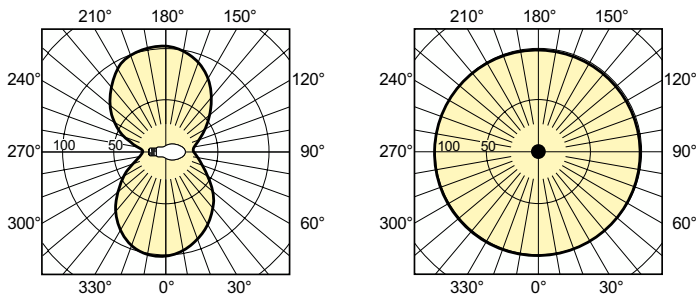

MASTER SON PIA Plus

Productgegevens

Productnaam voor bestelling	MASTER SON PIA Plus 50W E27
Volledige productnaam	MASTER SON PIA Plus 50W E27
Full EOC	871829118038800
Bestelcode	18038800
Materiaalnr. (12NC)	928061109835
Lokale code	SONPIAPLUS50W

Numerator - Aantal per pak	1
EAN/UPC - product/behuizing	8718291180388
Numerator - Dozen per buitendoos	24
EAN/UPC - Case	8718291180395

Maatschets

Product	D (max)	C (max)
MASTER SON PIA Plus 50W E27	71 mm	156 mm

Fotometrische gegevens

Light Distribution Diagram - MASTER SON PIA Plus 50W E27