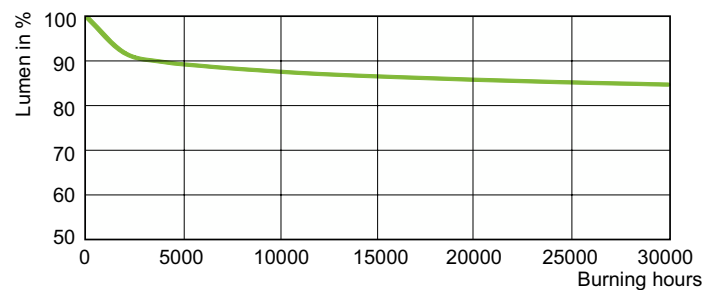

Product gegevens

Algemene informatie	
Lampvoet	E27 [E27]
Gebruiksstand	UNIVERSEEL [Elke of universeel (U)]
Meetreferentie van lichtstroom	Sphere
Levensduur tot 50% uitval (nom.)	30.000 hr

Gegevens lichttechniek	
Kleurcode	220 [CCT of 2000K]
Lichtstroom	3.700 lm
Kleurkwaliteit, coördinaat X (nominaal)	0,540
Kleurkwaliteit, coördinaat Y (nominaal)	0,420
Gecorreleerde kleurtemperatuur (nom)	1900 K
Lichtrendement (gespec.) (nom.)	71 lm/W
Kleurweergave-index (CRI)	-

Fotometrische gegevens

Light Distribution Diagram - MASTER SON PIA Plus 50W E27

Spectral Power Distribution Colour - MASTER SON PIA Plus 50W E27

Levensduur

Life Expectancy Diagram - MASTER SON PIA Plus 50W E27