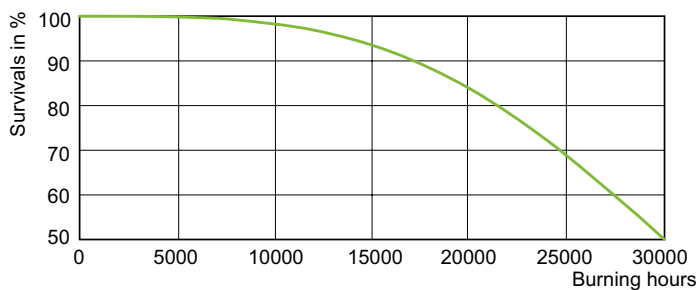

Fotometrische gegevens

Light Distribution Diagram - MASTER SON PIA Plus 50W E27

Spectral Power Distribution Colour - MASTER SON PIA Plus 50W E27

Levensduur

Life Expectancy Diagram - MASTER SON PIA Plus 50W E27