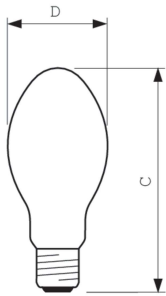

MASTER SON PIA Plus

Productgegevens

Productnaam voor bestelling	MASTER SON PIA Plus 50W E27
Volledige productnaam	MASTER SON PIA Plus 50W E27
Full EOC	871829118038800
Bestelcode	18038800
Materiaalnr. (12NC)	928061109835
Lokale code	SONPIAPLUS50W

Numerator - Aantal per pak	1
EAN/UPC - product/behuizing	8718291180388
Numerator - Dozen per buitendoos	24
EAN/UPC - Case	8718291180395

Maatschets

Product	D (max)	C (max)
MASTER SON PIA Plus 50W E27	71 mm	156 mm