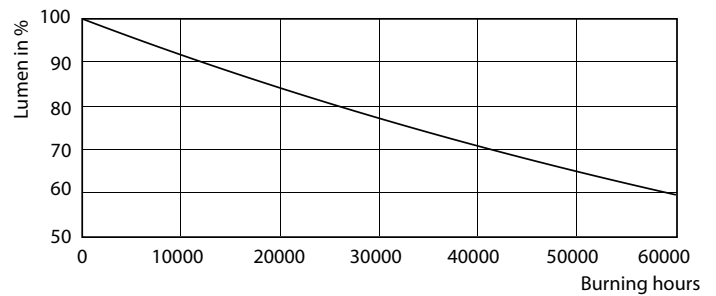

Product gegevens

Algemene informatie	
Lampvoet	GU10 [GU10]
Nominale levensduur	40.000 hr
Schakelcyclus	50.000
Lamptype	LED
Meetreferentie van lichtstroom	Narrow Cone
CE-markering	Ja
Conform EU RoHS-richtlijn	Ja
Gegevens lichttechniek	
Kleurcode	930 [CCT of 3000K]
Bundelhoek (nom.)	25 graden
Lichtstroom	375 lm
Lichtsterkte (nom.)	1.000 cd

Kleuraanduiding	Wit (WH)
Gecorreleerde kleurtemperatuur (nom)	3000 K
Lichtrendement (gespec.) (nom.)	68,00 lm/W
Kleurconsistentie	<3
Kleurweergave-index (CRI)	97
LLMF bij einde nominale levensduur (nom.)	70 %
Lichtstroom in conus van 90° (nom.)	375 lm
Flikkerwaarde (PstLM)	1
Stroboscoopeffectwaarde (SVM)	0,4
Photobiological safety according to EN 62471	RG1

MASTER LEDspot ExpertColor MV

Fotometrische gegevens

Light Distribution Diagram - MAS LED ExpertColor 5.5-50W GU10 930 25D

Levensduur

Life Expectancy Diagram - MAS LED ExpertColor 5.5-50W GU10 930 25D

Lumen Maintenance Diagram - MAS LED ExpertColor 5.5-50W GU10 930 25D