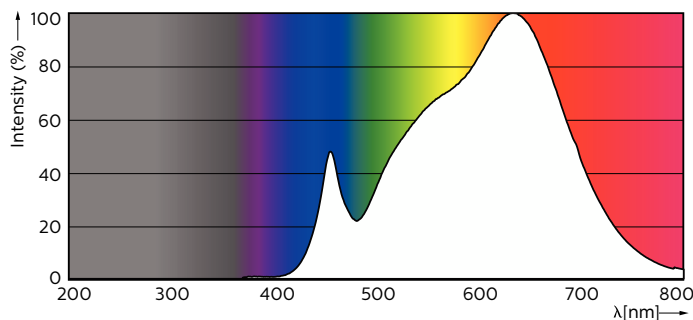

Product gegevens

Algemene informatie	
Lampvoet	GU10 [GU10]
Nominale levensduur	40.000 hr
Schakelcyclus	50.000
Lamptype	LED
Meetreferentie van lichtstroom	Narrow Cone
CE-markering	Ja
Conform EU RoHS-richtlijn	Ja
Gegevens lichttechniek	
Kleurcode	930 [CCT of 3000K]
Bundelhoek (nom.)	25 graden
Lichtstroom	375 lm
Lichtsterkte (nom.)	1.000 cd

Kleuraanduiding	Wit (WH)
Gecorreleerde kleurtemperatuur (nom)	3000 K
Lichtrendement (gespec.) (nom.)	68,00 lm/W
Kleurconsistentie	<3
Kleurweergave-index (CRI)	97
LLMF bij einde nominale levensduur (nom.)	70 %
Lichtstroom in conus van 90° (nom.)	375 lm
Flikkerwaarde (PstLM)	1
Stroboscoopeffectwaarde (SVM)	0,4
Photobiological safety according to EN 62471	RG1

Productgegevens

Productnaam voor bestelling	MAS LED ExpertColor 5.5-50W GU10 930 25D
Volledige productnaam	MASTER LED ExpertColor 5.5-50W GU10 930 25D
Full EOC	871869670763000
Bestelcode	70763000
Materiaalnr. (12NC)	929001347102
Lokale code	MSGU50W93025D
Numerator - Aantal per pak	1
EAN/UPC - product/behuizing	8718696707630
Numerator - Dozen per buitendoos	10
EAN/UPC - Case	8718696707647

Maatschets

Product	D	C
MAS LED ExpertColor 5.5-50W GU10 930 25D	50 mm	54 mm

Fotometrische gegevens

Accent Lighting Spots - MAS LED ExpertColor 5.5-50W GU10 930 25D

Spectral Power Distribution Colour - MAS LED ExpertColor 5.5-50W GU10 930 25D