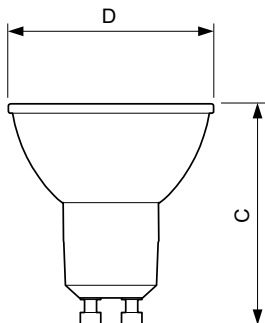

MASTER LEDspot ExpertColor MV

Energieverbruik	5,5 W
Lampstroom (nom.)	30 mA
Overeenkomstig vermogen	50 W
Opstarttijd (nom.)	0,5 s
Opwarmtijd tot 60% licht	0.5 s
Arbeidsfactor	0.8
Spanning (nom.)	220-240 V

Operationele temperatuur

T-behuizing maximaal (nom.)	80 °C

Dimbaarheid en regelsystemen

Dimbaar	Alleen met specifieke dimmers

Eigenschappen behuizing en afmetingen

Lampafwerking	Helder
Lampvorm	PAR 16 [PAR 50 mm]

Keurmerken en classificaties

Energie-efficiëntielabel	G

Geschikt voor accentverlichting	Ja
Energieverbruik kWh/1.000 uur	6 kWh
EPREL-registratienummer	391832
EyeComfort	Ja

Productgegevens

Productnaam voor bestelling	MAS LED ExpertColor 5.5-50W GU10 930 25D
Volledige productnaam	MASTER LED ExpertColor 5.5-50W GU10 930 25D
Full EOC	871869670763000
Bestelcode	70763000
Materiaalnr. (12NC)	929001347102
Lokale code	MSGU50W93025D
Numerator - Aantal per pak	1
EAN/UPC - product/behuizing	8718696707630
Numerator - Dozen per buitendoos	10
EAN/UPC - Case	8718696707647

Maatschets

Product	D	C
MAS LED ExpertColor 5.5-50W GU10 930 25D	50 mm	54 mm

Fotometrische gegevens