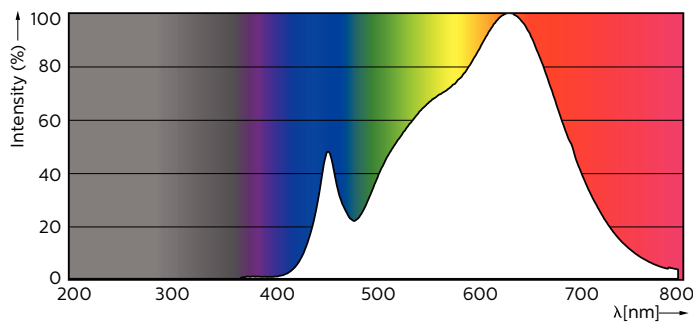

Accent Lighting Spots - MAS LED ExpertColor 5.5-50W GU10 930 36D

Spectral Power Distribution Colour - MAS LED ExpertColor 5.5-50W GU10 930 36D