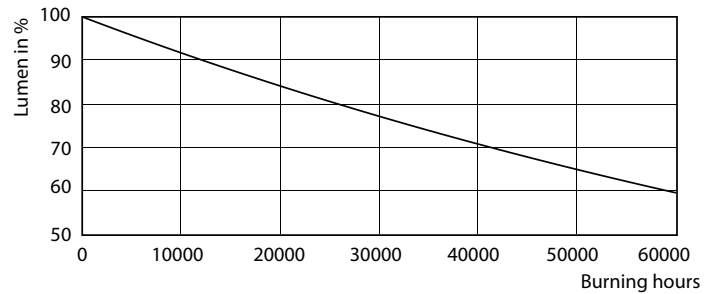

Product gegevens

Algemene informatie	
Lampvoet	GU10 [GU10]
Nominale levensduur	40.000 hr
Schakelcyclus	50.000
Lamptype	LED
Meetreferentie van lichtstroom	Narrow Cone
CE-markering	Ja
Conform EU RoHS-richtlijn	Ja
Gegevens lichttechniek	
Kleurcode	930 [CCT of 3000K]
Bundelhoek (nom.)	36 graden
Lichtstroom	375 lm
Lichtsterkte (nom.)	800 cd

MASTER LEDspot ExpertColor MV

Fotometrische gegevens

Light Distribution Diagram - MAS LED ExpertColor 5.5-50W GU10 930 36D

Levensduur

Life Expectancy Diagram - MAS LED ExpertColor 5.5-50W GU10 930 36D

Lumen Maintenance Diagram - MAS LED ExpertColor 5.5-50W GU10 930 36D