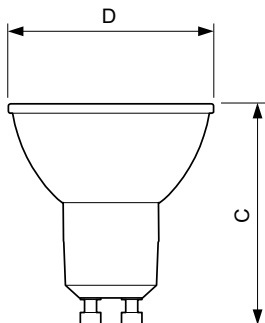

MASTER LEDspot ExpertColor MV

Energieverbruik	5,5 W
Lampstroom (nom.)	30 mA
Overeenkomstig vermogen	50 W
Opstarttijd (nom.)	0,5 s
Opwarmtijd tot 60% licht	0.5 s
Arbeidsfactor	0.8
Spanning (nom.)	220-240 V

Operationele temperatuur

T-behuizing maximaal (nom.)	80 °C

Dimbaarheid en regelsystemen

Dimbaar	Alleen met specifieke dimmers

Eigenschappen behuizing en afmetingen

Lampvorm	PAR 16 [PAR 50 mm]

Keurmerken en classificaties

Energie-efficiëntielabel	G
Geschikt voor accentverlichting	Ja

Energieverbruik kWh/1.000 uur	6 kWh
EPREL-registratienummer	391834
EyeComfort	Ja

Productgegevens

Productnaam voor bestelling	MAS LED ExpertColor 5.5-50W GU10 930 36D
Volledige productnaam	MASTER LED ExpertColor 5.5-50W GU10 930 36D
Full EOC	871869670769200
Bestelcode	70769200
Materiaalnr. (12NC)	929001347402
Lokale code	MSGU50W93036D
Numerator - Aantal per pak	1
EAN/UPC - product/behuizing	8718696707692
Numerator - Dozen per buitendoos	10
EAN/UPC - Case	8718696707708

Maatschets

Product	D	C
MAS LED ExpertColor 5.5-50W GU10 930 36D	50 mm	54 mm

Fotometrische gegevens