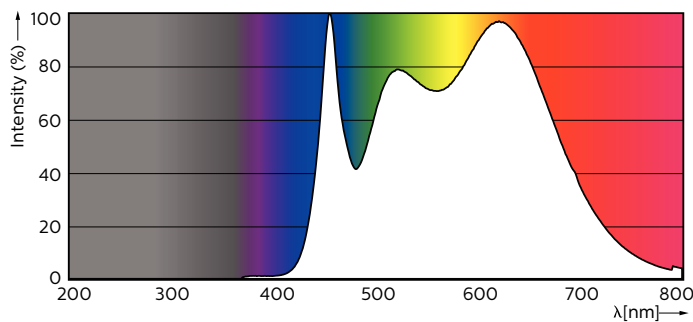

Accent Lighting Spots - MAS LED ExpertColor 5.5-50W GU10 940 36D

Spectral Power Distribution Colour - MAS LED ExpertColor 5.5-50W GU10 940 36D