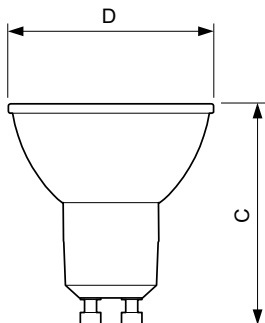

MASTER LEDspot ExpertColor MV

Energieverbruik	5,5 W
Lampstroom (nom.)	30 mA
Overeenkomstig vermogen	50 W
Opstarttijd (nom.)	0,5 s
Opwarmtijd tot 60% licht	0.5 s
Arbeidsfactor	0.8
Spanning (nom.)	220-240 V

Operationele temperatuur

T-behuizing maximaal (nom.)	80 °C

Dimbaarheid en regelsystemen

Dimbaar	Alleen met specifieke dimmers

Eigenschappen behuizing en afmetingen

Lampvorm	PAR 16 [PAR 50 mm]

Keurmerken en classificaties

Energie-efficiëntielabel	F
Geschikt voor accentverlichting	Ja

Energieverbruik kWh/1.000 uur	6 kWh
EPREL-registratienummer	391835
EyeComfort	Ja

Productgegevens

Productnaam voor bestelling	MAS LED ExpertColor 5.5-50W GU10 940 36D
Volledige productnaam	MASTER LED ExpertColor 5.5-50W GU10 940 36D
Full EOC	871869670771500
Bestelcode	70771500
Materiaalnr. (12NC)	929001347502
Lokale code	MSGU50W94036D
Numerator - Aantal per pak	1
EAN/UPC - product/behuizing	8718696707715
Numerator - Dozen per buitendoos	10
EAN/UPC - Case	8718696707722

Maatschets

Product	D	C
MAS LED ExpertColor 5.5-50W GU10 940 36D	50 mm	54 mm

Fotometrische gegevens