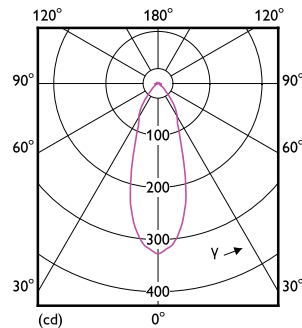

Maatschets

Product	D	C
CoreProLEDspot ND2.8-40W R50 E14 827 36D	50 mm	84 mm

Fotometrische gegevens

Spectral Power Distribution Colour - CoreProLEDspot ND2.8-40W R50 E14 827 36D

Light Distribution Diagram - CoreProLEDspot ND2.8-40W R50 E14 827 36D