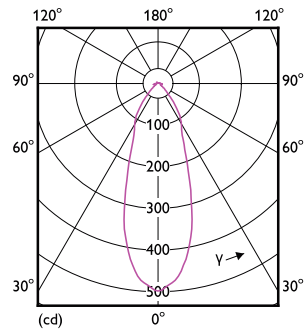

Maatschets

Product	D	C
CoreProLEDspot D 4.3-60W R50 E14 827 36D	50 mm	84 mm

Fotometrische gegevens

Accent Lighting Spots - CoreProLEDspot D 4.3-60W R50 E14 827 36D

Light Distribution Diagram - CoreProLEDspot D 4.3-60W R50 E14 827 36D